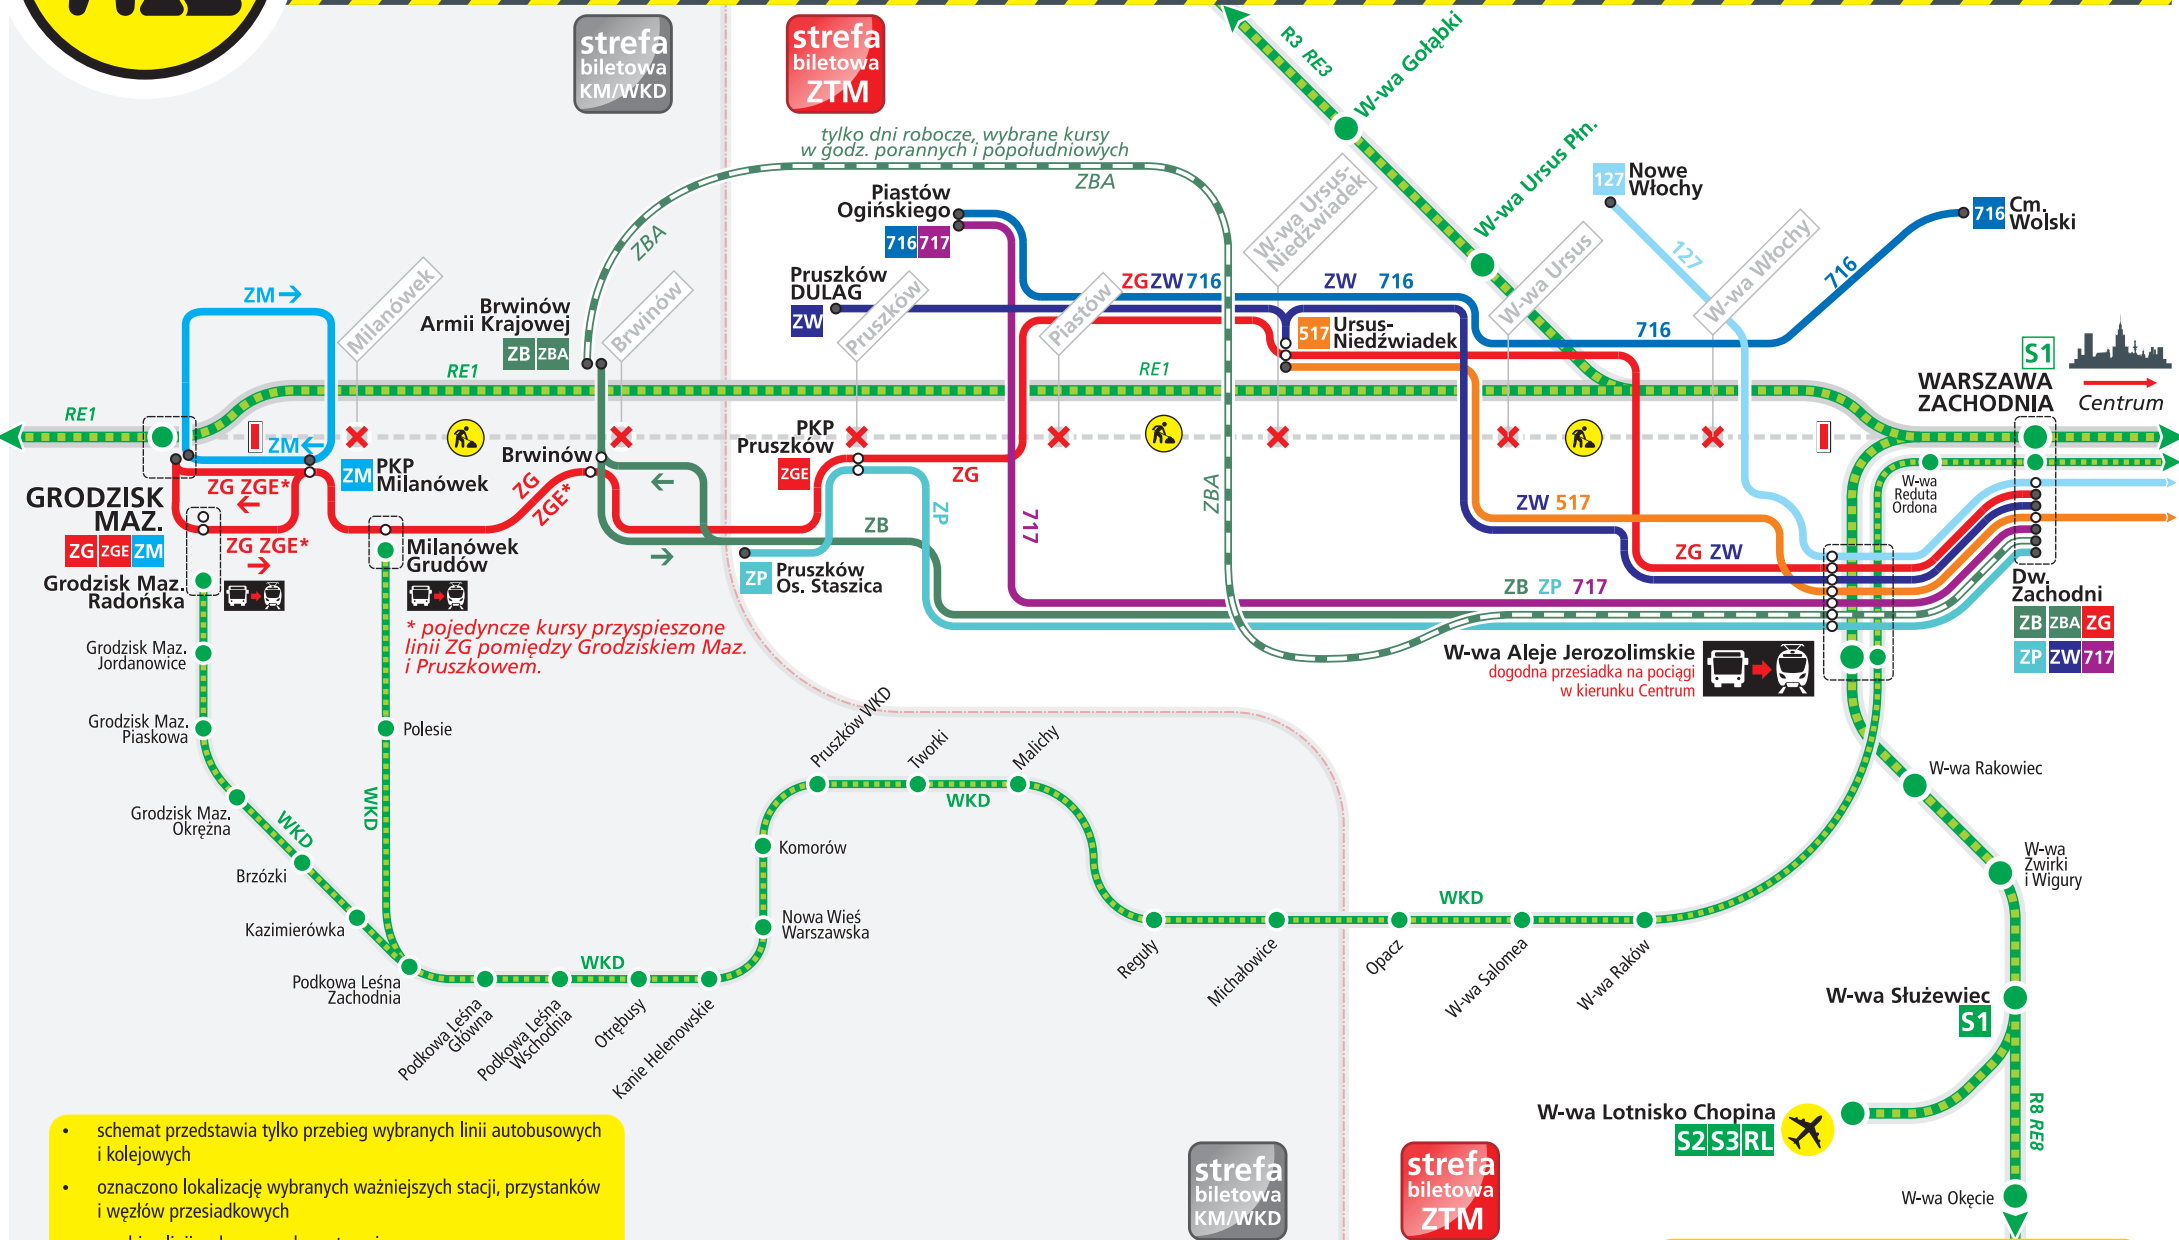

MODERNIZACJA LINII KOLEJOWEJ NR 447

odcinek Warszawa Zachodnia - Grodzisk Mazowiecki

AKTUALIZACJA OD 15.10.2017

ZARZĄD TRANSPORTU MIEJSKIEGO
W WARSZAWIE

Koleje
Mazowieckie

- schemat przedstawia tylko przebieg wybranych linii autobusowych i kolejowych
- oznaczono lokalizację wybranych ważniejszych stacji, przystanków i węzłów przesiadkowych
- przebieg linii wskazano schematycznie