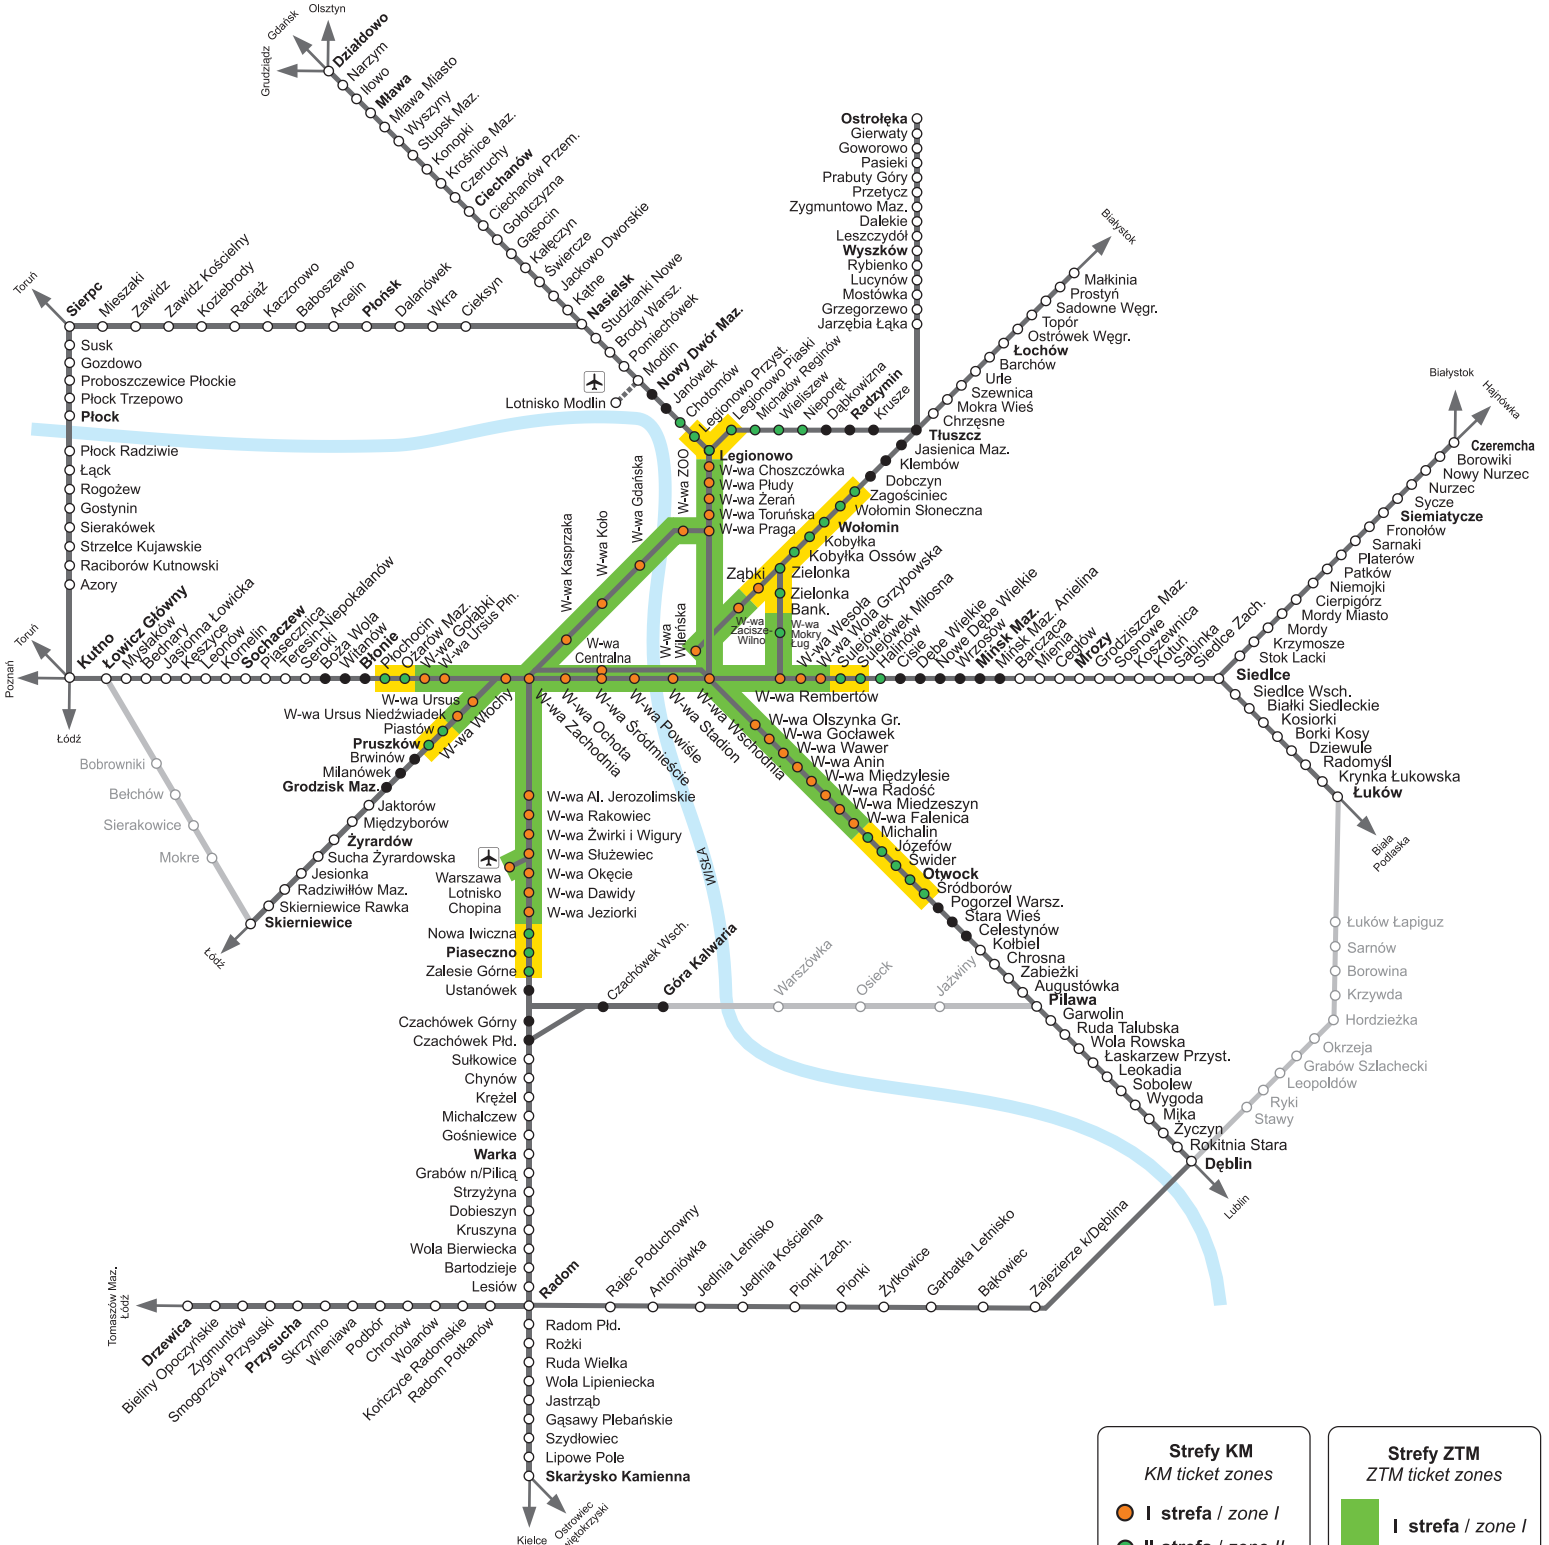

SCHEMAT LINII KOLEJOWYCH RAILWAY NETWORK

Obowiązuje od 1.08.2016 r.