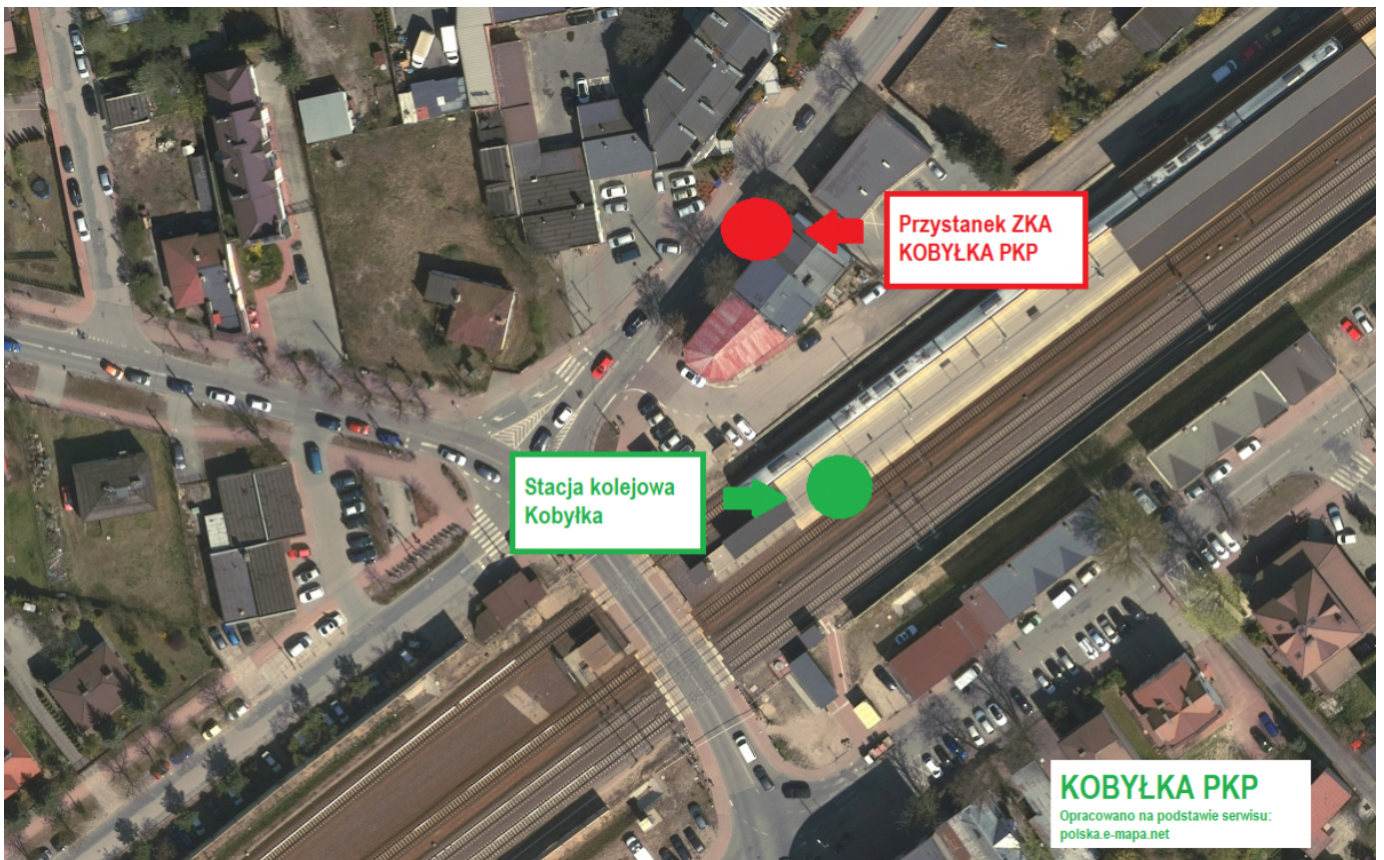

Kategoria

[Aktualności](#)

[Zastępcza Komunikacja Autobusowa](#)

[Archiwum](#)

Lokalizacja przystanków ZKA na odc. Zielonka PKP - Wołomin PKP

Szanowni Podróżni,

w związku z pracami modernizacyjnymi realizowanymi przez zarządcę krajowej infrastruktury kolejowej PKP PLK S.A., na odcinku linii kolejowej nr 6 Zielonka - Wołomin od 30 sierpnia 2020 r. wystąpi konieczność uruchomienia zastępczej komunikacji autobusowej.

Poniżej znajdują się schematy przedstawiające lokalizację przystanków ZKA.

WOŁOMIN PKP

Opracowano na podstawie serwisu:
polska.e-mapa.net

Stacja kolejowa
Wołomin

Przystanek ZKA
WOŁOMIN PKP