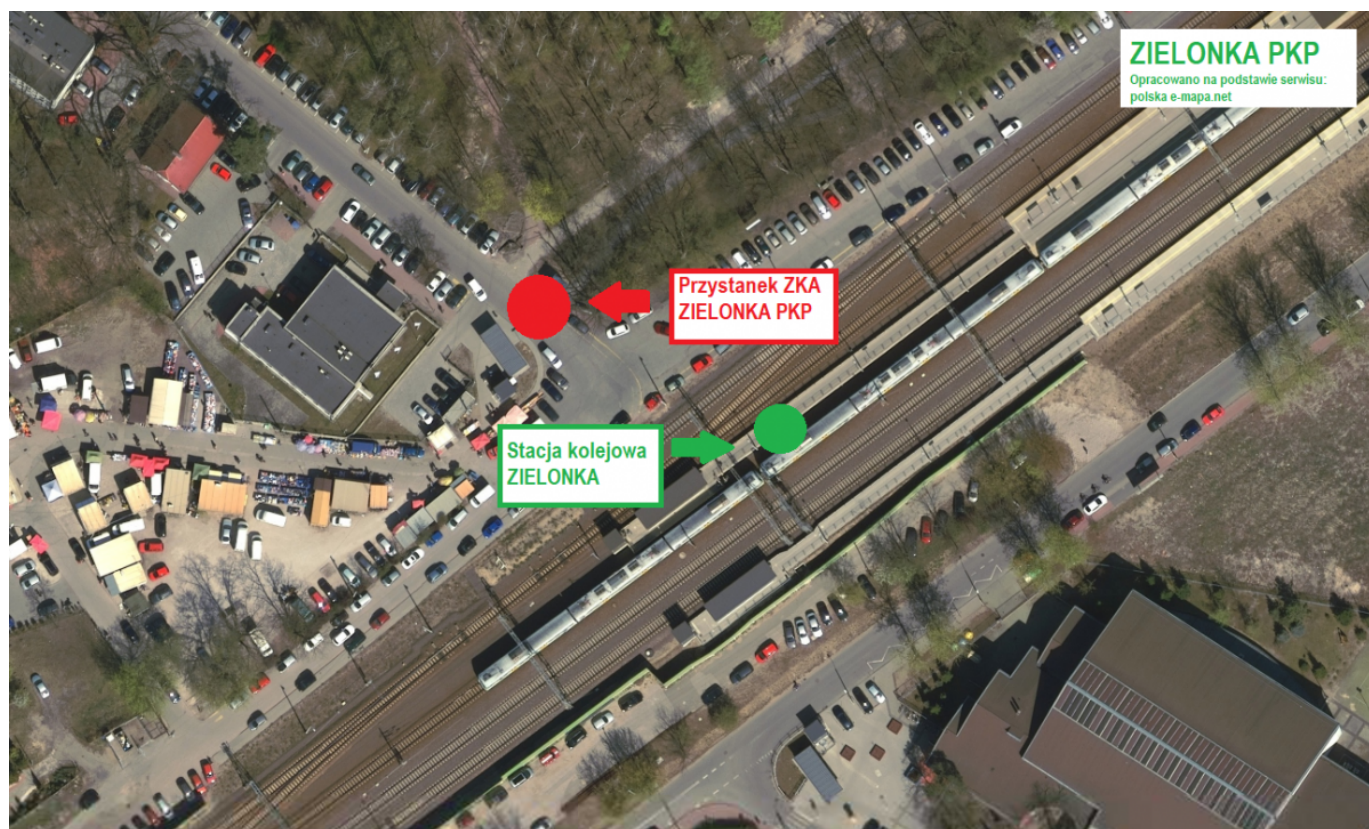

Kategoria

[Aktualności](#)

[Zastępcza Komunikacja Autobusowa](#)

[Archiwum](#)

Lokalizacja przystanków ZKA na odc. Zielonka PKP - Wołomin PKP

Szanowni Podróżni,

w związku z pracami modernizacyjnymi realizowanymi przez zarządcę krajowej infrastruktury kolejowej PKP PLK S.A., na odcinku linii kolejowej nr 6 Zielonka - Wołomin od 30 sierpnia 2020 r. wystąpi konieczność uruchomienia zastępczej komunikacji autobusowej.

Poniżej znajdują się schematy przedstawiające lokalizację przystanków ZKA.

WOŁOMIN PKP

Opracowano na podstawie serwisu:
polska.e-mapa.net

Stacja kolejowa
Wołomin

Przystanek ZKA
WOŁOMIN PKP