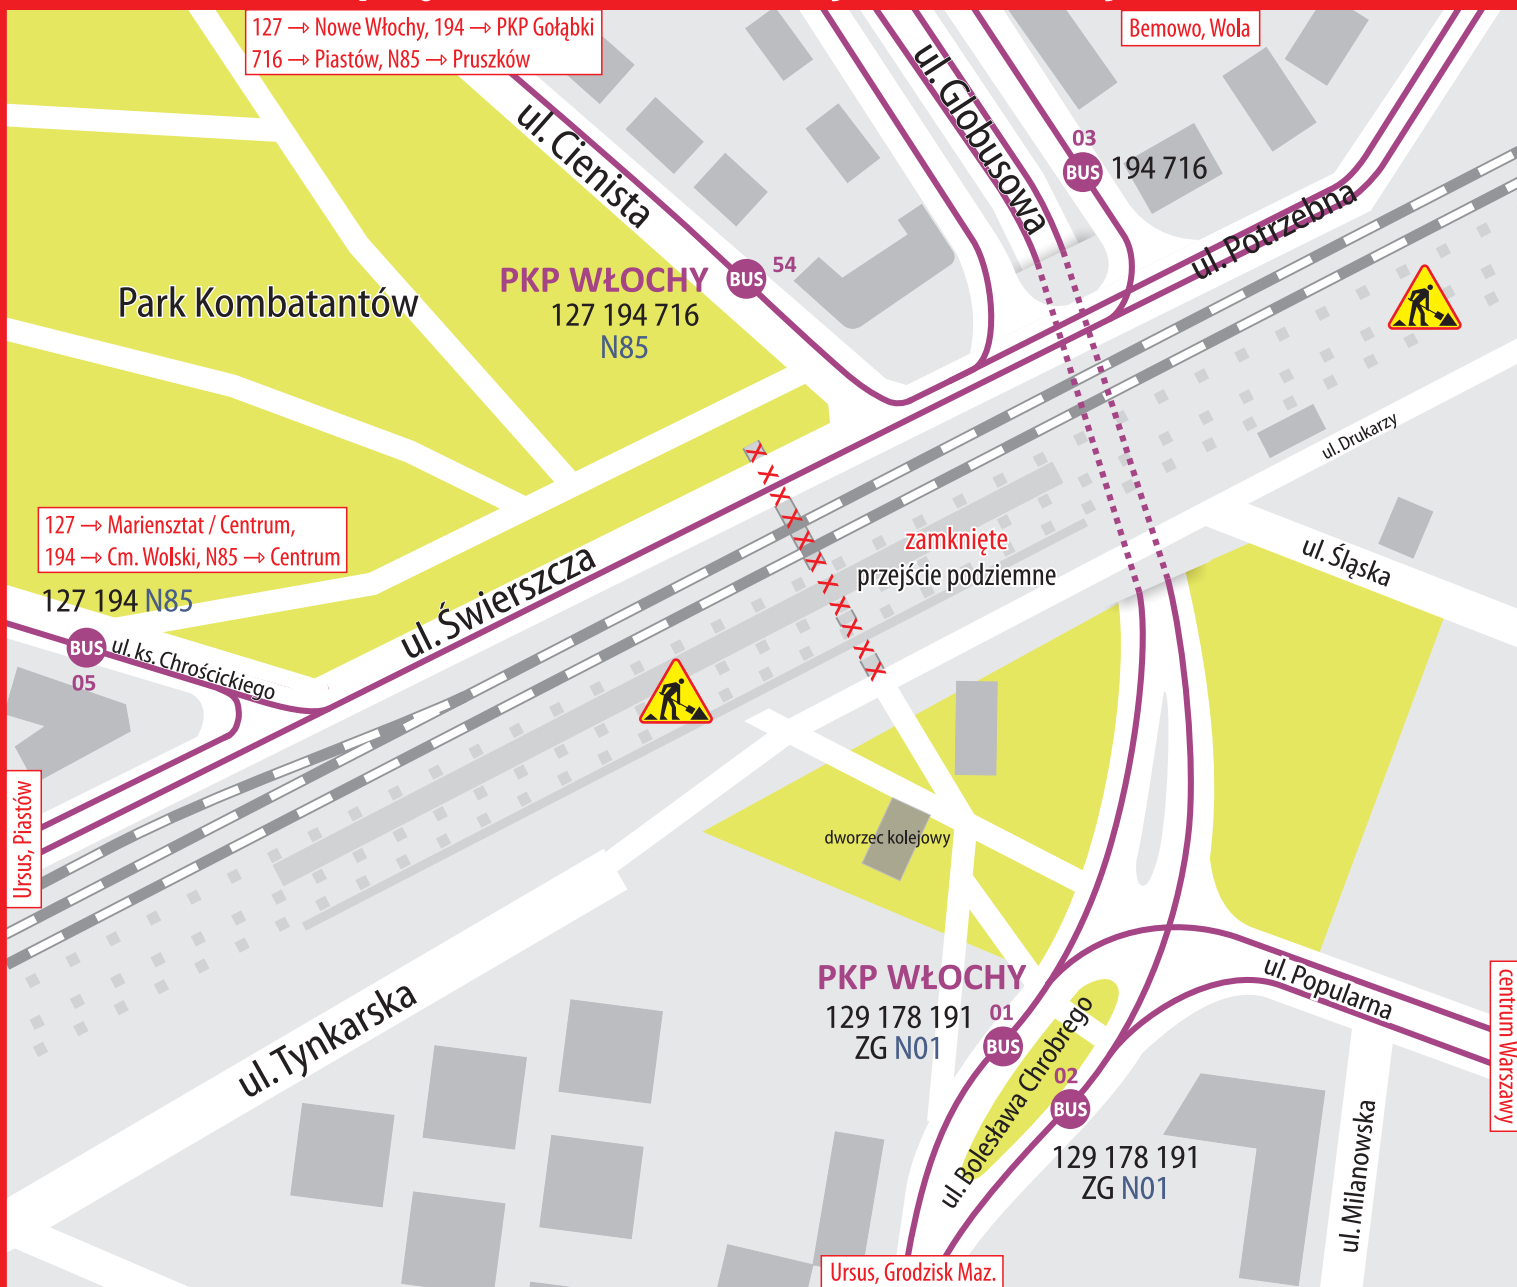

WARSZAWA WŁOCHY

rozmieszczenie przystanków komunikacji autobusowej

linia przystanek

kierunek Dw. Zachodni, centrum Warszawy	
127	MARIENSZTAT / CENTRUM 05
129	JANA OLBRACHTA 02
178	KONWIKTORSKA 02
191	PL. NARUTOWICZA 02
194	CM. WOLSKI 03
194	CM. WOLSKI 05
716	CM. WOLSKI 03
ZG	DW. ZACHODNI 02
N01	NOWODWORY 02
N85	CENTRUM 05
kierunek Ursus, Piastów, Pruszków, Grodzisk Maz.	
127	NOWE WŁOCHY 54
129	PKP URSUS 01
178	PKP URSUS 01
191	REGULSKA 01
194	PKP GOŁĄBKI 54
716	OGIŃSKIEGO /PIASTÓW/ 54
ZG	PKP GRODZISK MAZOWIECKI 01
N01	URSYNÓW PŁN. 01
N85	OS. STASZICA /PRUSZKÓW/ 54

Na schemacie zaznaczono tylko wybrane linie