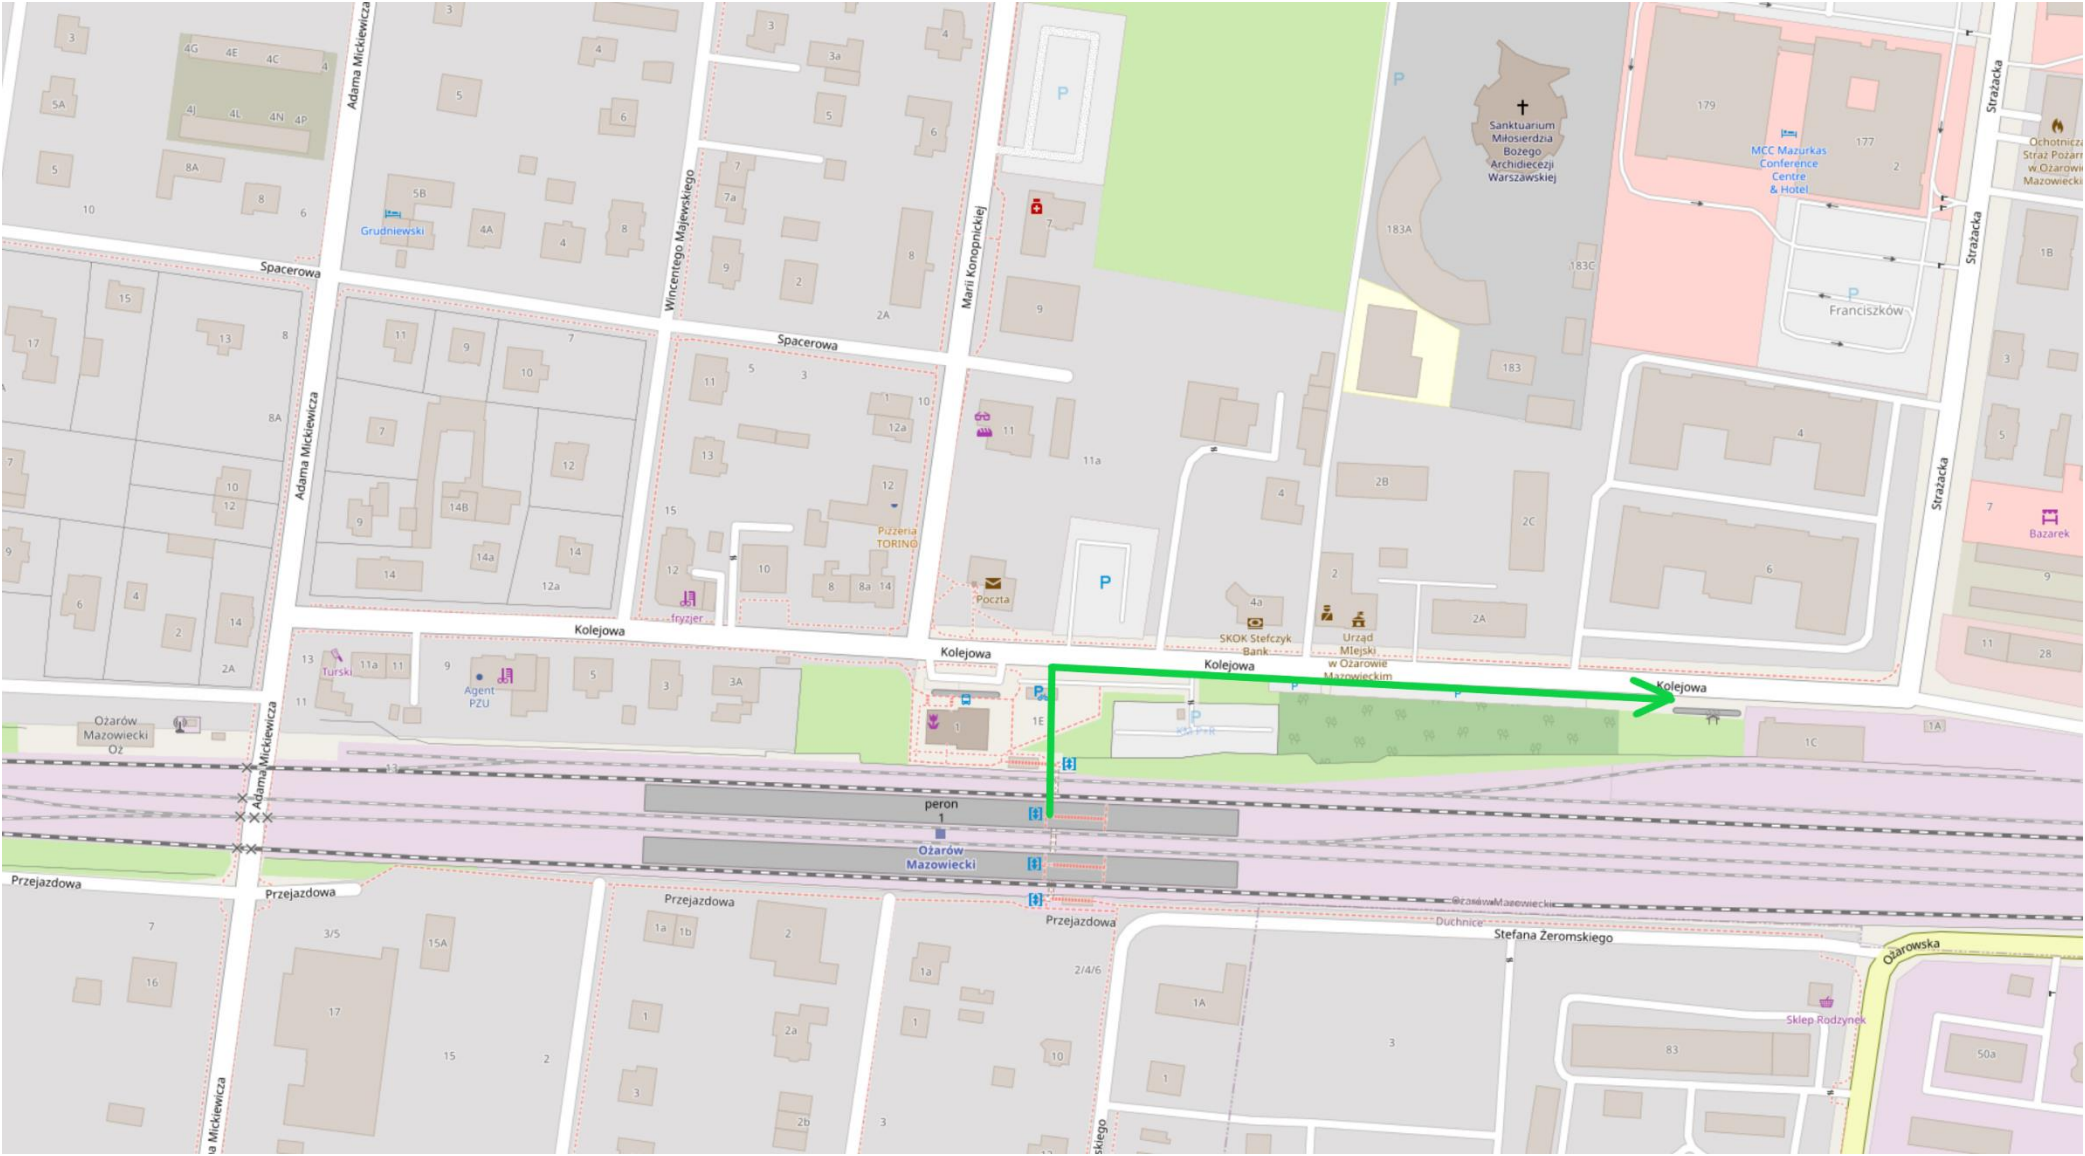

CZERWONA – do autobusów ZKA jadących w kierunku stacji PKP Warszawa Zachodnia,

ZIELONA – do autobusów ZKA jadących w kierunku stacji PKP Pruszków.

3. Przystanek ZKA – PKP Piastów

Strzałka wyznacza sugerowaną drogę przemieszczania się podróżnych do przystanku ZKA:
CZERWONA – do autobusów ZKA jadących w kierunku stacji PKP Warszawa Zachodnia,
ZIELONA – do autobusów ZKA jadących w kierunku stacji PKP Pruszków.

4. Przystanek ZKA – PKP Pruszków

Strzałka wyznacza sugerowaną drogę przemieszczania się podróżnych do przystanku ZKA w kierunku stacji PKP Warszawa Zachodnia.

Przystanki ZKA na linii kolejowej nr 3

1. Przystanek ZKA – PKP Warszawa Ursus Północny

Strzałka wyznacza sugerowaną drogę przemieszczania się podróżnych do przystanku ZKA. Z przystanku odjeżdżają autobusy ZKA w kierunku stacji PKP Ożarów Mazowiecki.

2. Przystanek ZKA – PKP Warszawa Gołębki

Strzałka wyznacza sugerowaną drogę przemieszczania się podróżnych do przystanku ZKA.