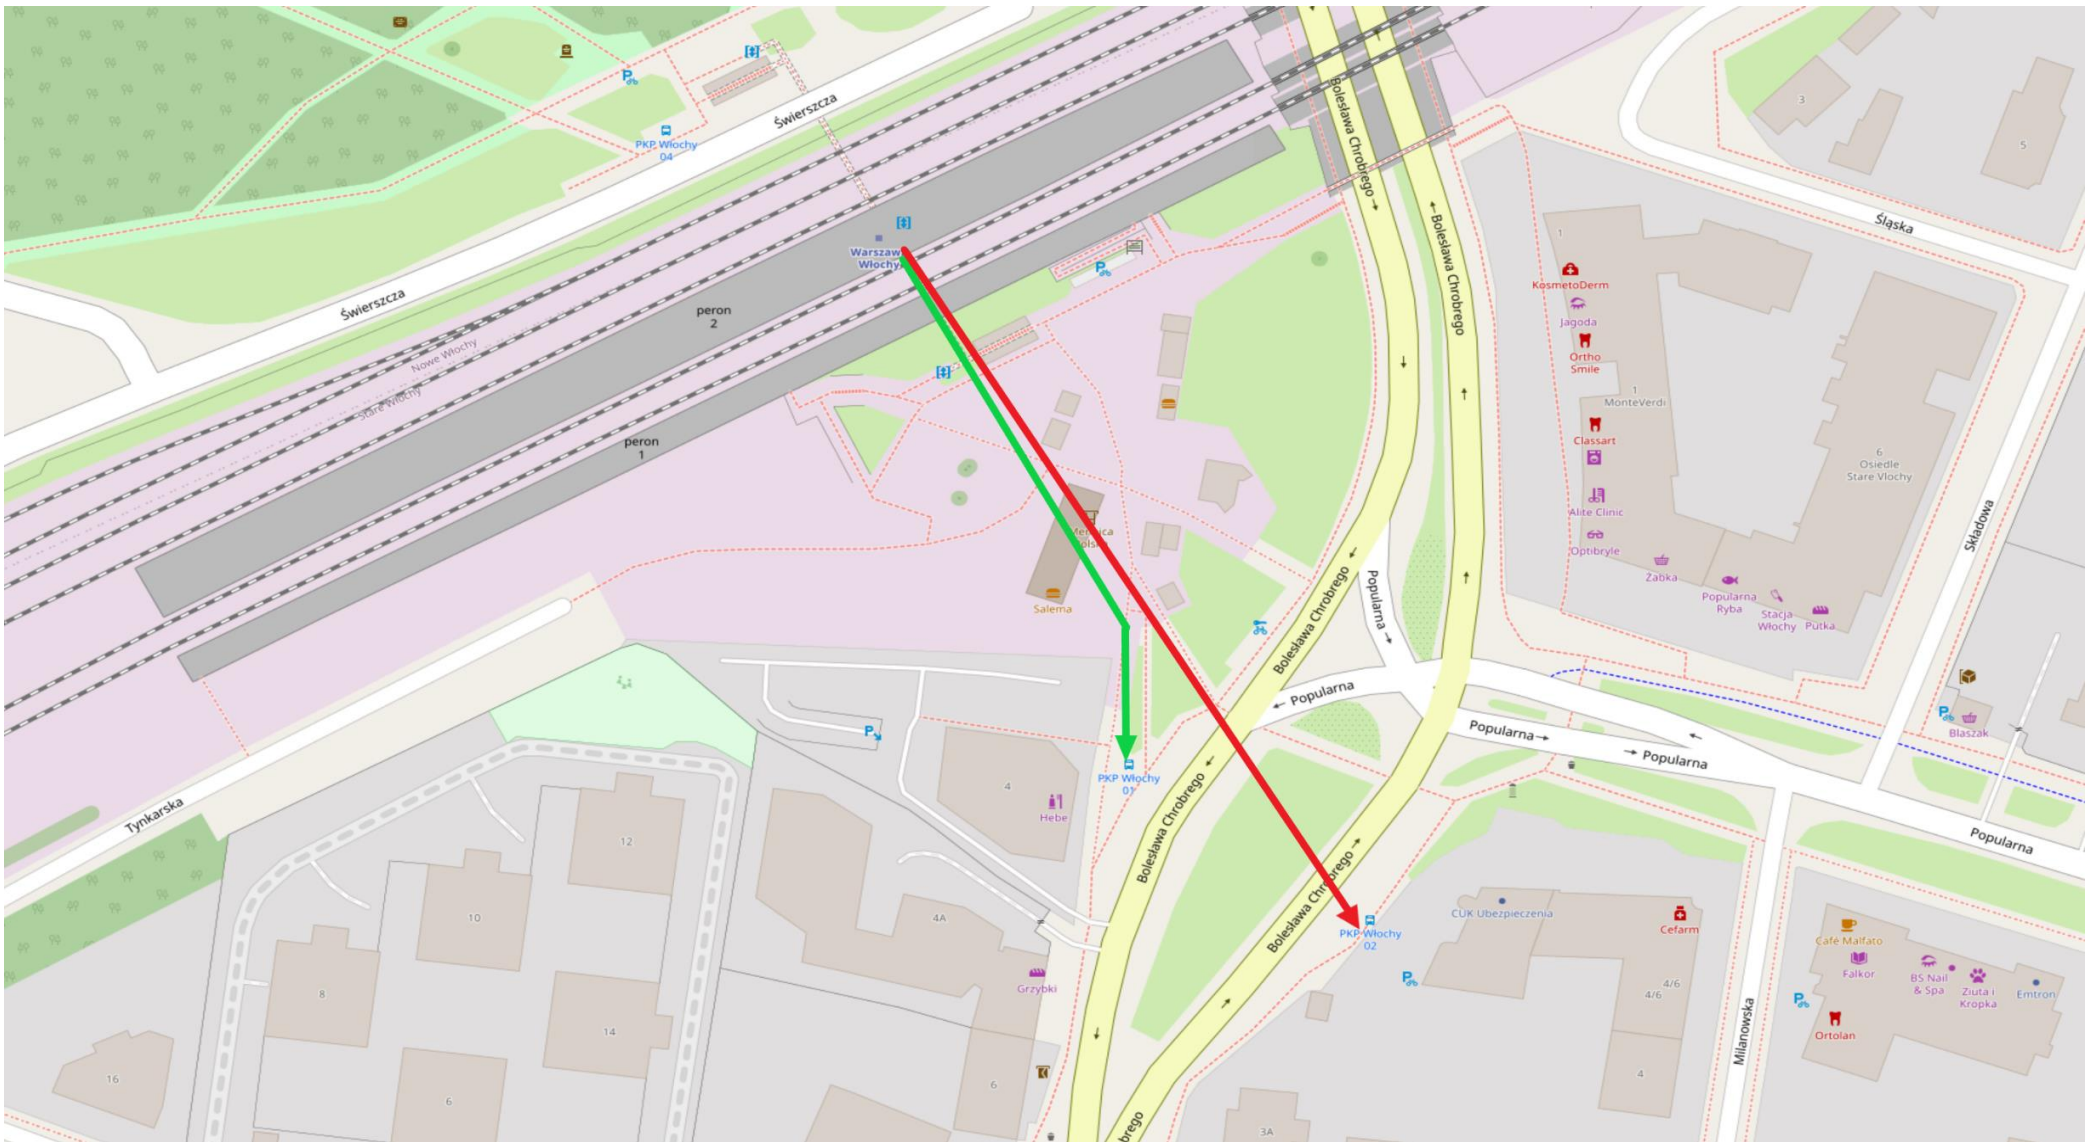

Przystanki ZKA zlokalizowane wzdłuż warszawskiej linii średnicowej

1. Przystanek ZKA – PKP Warszawa Zachodnia

Strzałka wyznacza sugerowaną drogę przemieszczania się podróżnych do przystanku ZKA:

ZIELONA – do autobusów ZKA jadących w kierunku stacji PKP Pruszków, PKP Ożarów Mazowiecki

2. Przystanek ZKA – PKP Warszawa Włochy

Strzałka wyznacza sugerowaną drogę przemieszczania się podróżnych do przystanku ZKA:
CZERWONA – do autobusów ZKA jadących w kierunku stacji PKP Warszawa Zachodnia,
ZIELONA – do autobusów ZKA jadących w kierunku stacji PKP Pruszków, PKP Ożarów Mazowiecki

Przystanki ZKA na linii kolejowej nr 1

1. Przystanek ZKA – PKP Warszawa Ursus

Strzałka wyznacza sugerowaną drogę przemieszczania się podróżnych do przystanku ZKA:

CZERWONA – do autobusów ZKA jadących w kierunku stacji PKP Warszawa Zachodnia,

Strzałka wyznacza sugerowaną drogę przemieszczania się podróżnych do przystanku ZKA.