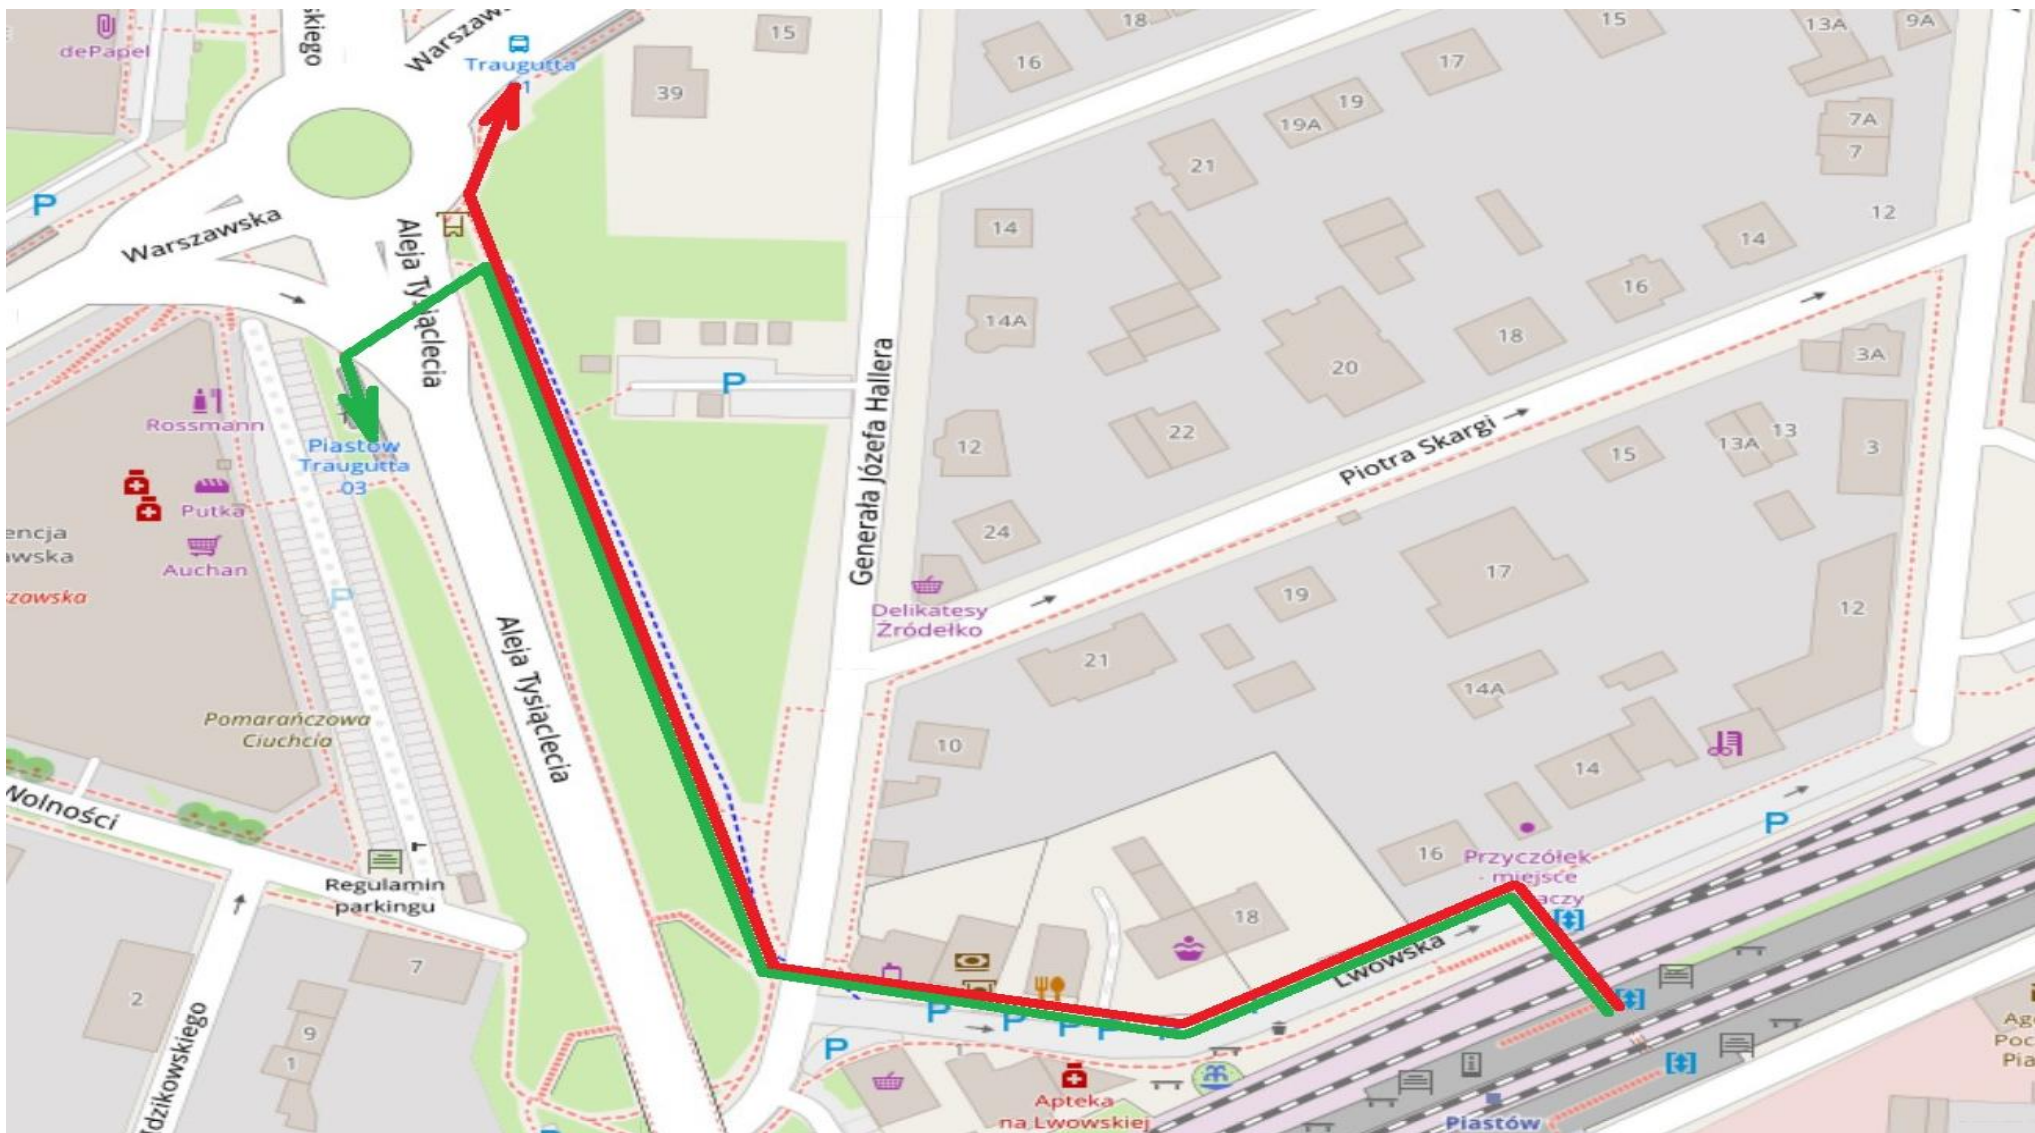

ZIELONA – do autobusów ZKA jadących w kierunku stacji PKP Pruszków

2. Przystanek ZKA – PKP Warszawa Ursus Niedźwiadek

Strzałka wyznacza sugerowaną drogę przemieszczania się podróżnych do przystanku ZKA:

CZERWONA – do autobusów ZKA jadących w kierunku stacji PKP Warszawa Zachodnia,

ZIELONA – do autobusów ZKA jadących w kierunku stacji PKP Pruszków.

3. Przystanek ZKA – PKP Piastów

Strzałka wyznacza sugerowaną drogę przemieszczania się podróżnych do przystanku ZKA:
CZERWONA – do autobusów ZKA jadących w kierunku stacji PKP Warszawa Zachodnia,
ZIELONA – do autobusów ZKA jadących w kierunku stacji PKP Pruszków.

Strzałka wyznacza sugerowaną drogę przemieszczania się podróżnych do przystanku ZKA.