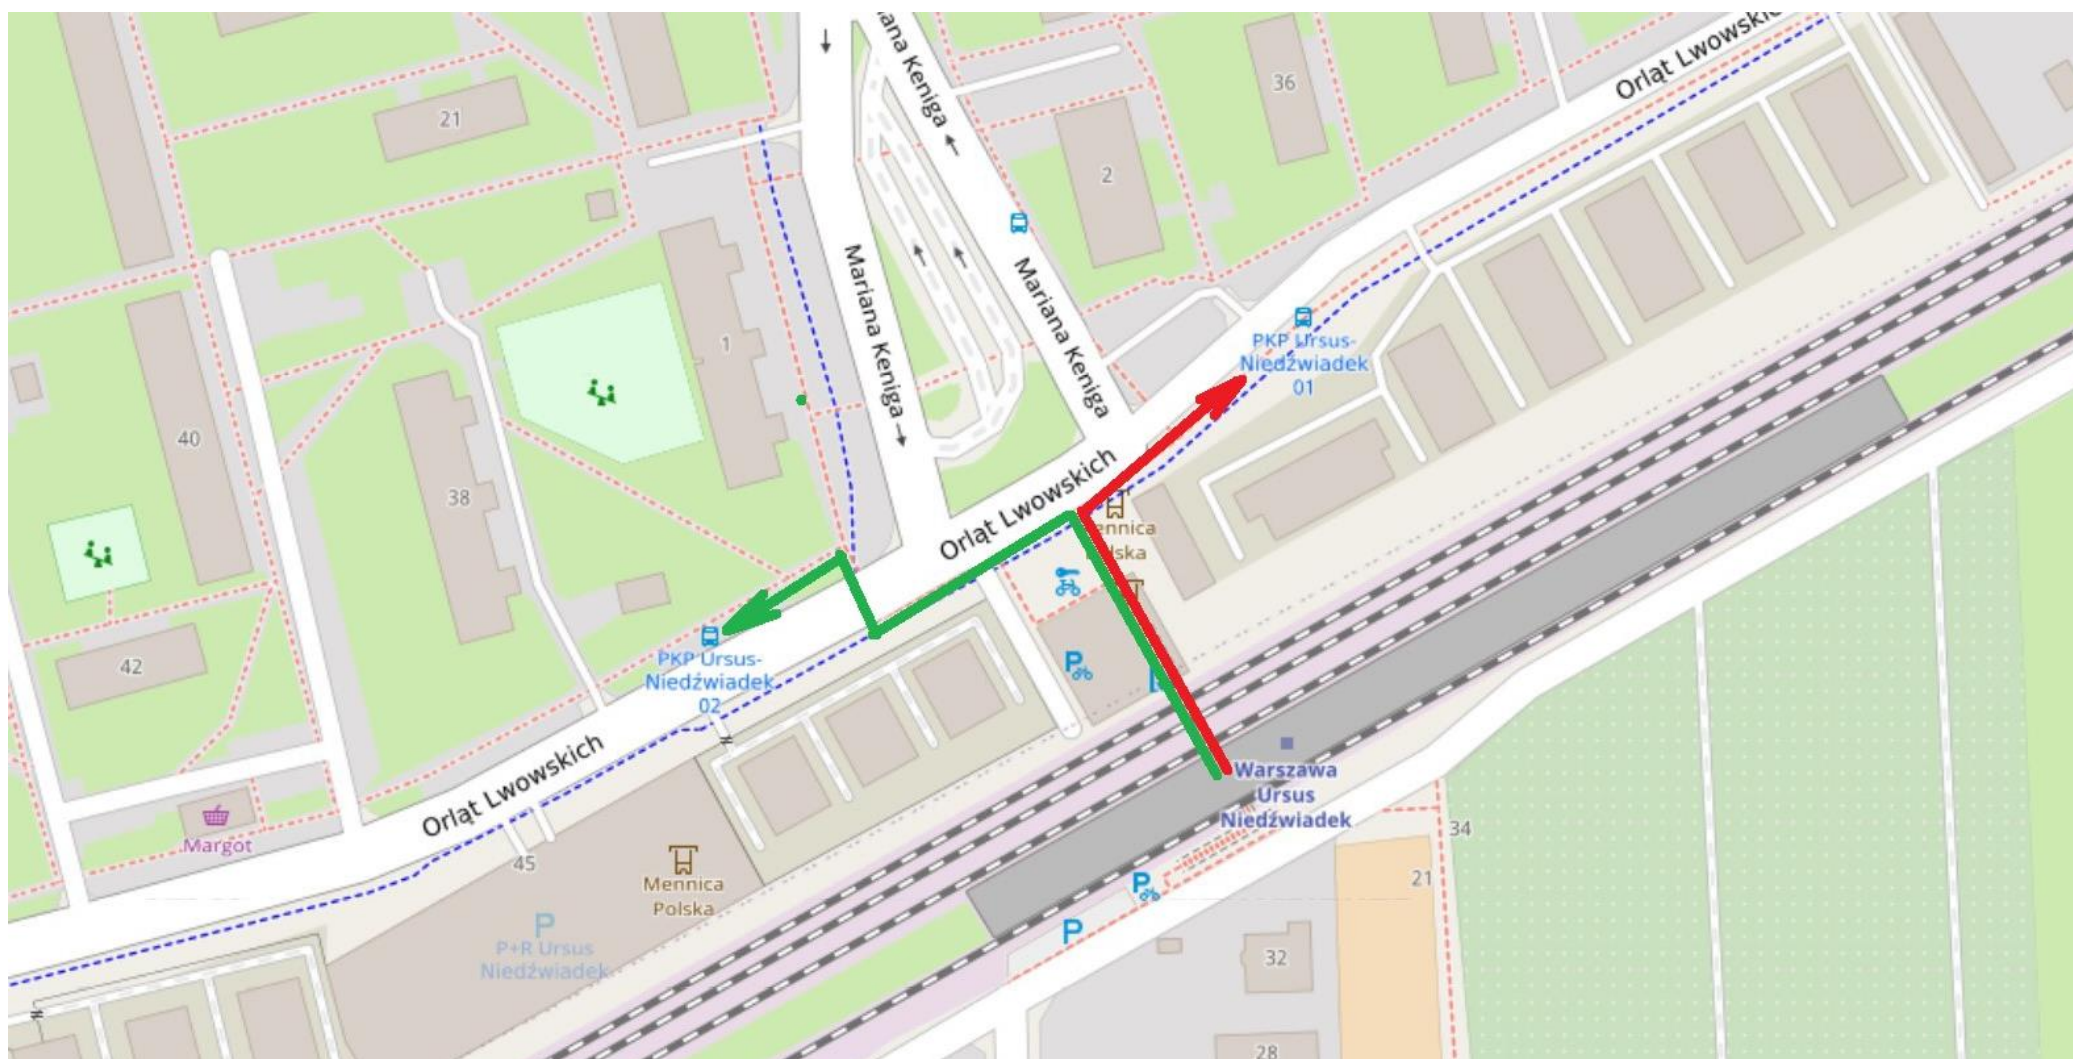

Przystanki ZKA zlokalizowane wzdłuż warszawskiej linii średnicowej

1. Przystanek ZKA – PKP Warszawa Zachodnia

Strzałka wyznacza sugerowaną drogę przemieszczania się podróżnych do przystanku ZKA:

ZIELONA – do autobusów ZKA jadących w kierunku stacji PKP Pruszków, PKP Ożarów Mazowiecki

2. Przystanek ZKA – PKP Warszawa Włochy

Strzałka wyznacza sugerowaną drogę przemieszczania się podróżnych do przystanku ZKA:
CZERWONA – do autobusów ZKA jadących w kierunku stacji PKP Warszawa Zachodnia,
ZIELONA – do autobusów ZKA jadących w kierunku stacji PKP Pruszków, PKP Ożarów Mazowiecki

Przystanki ZKA na linii kolejowej nr 1

1. Przystanek ZKA – PKP Warszawa Ursus

Strzałka wyznacza sugerowaną drogę przemieszczania się podróżnych do przystanku ZKA:

CZERWONA – do autobusów ZKA jadących w kierunku stacji PKP Warszawa Zachodnia,

ZIELONA – do autobusów ZKA jadących w kierunku stacji PKP Pruszków

2. Przystanek ZKA – PKP Warszawa Ursus Niedźwiadek

Strzałka wyznacza sugerowaną drogę przemieszczania się podróżnych do przystanku ZKA: