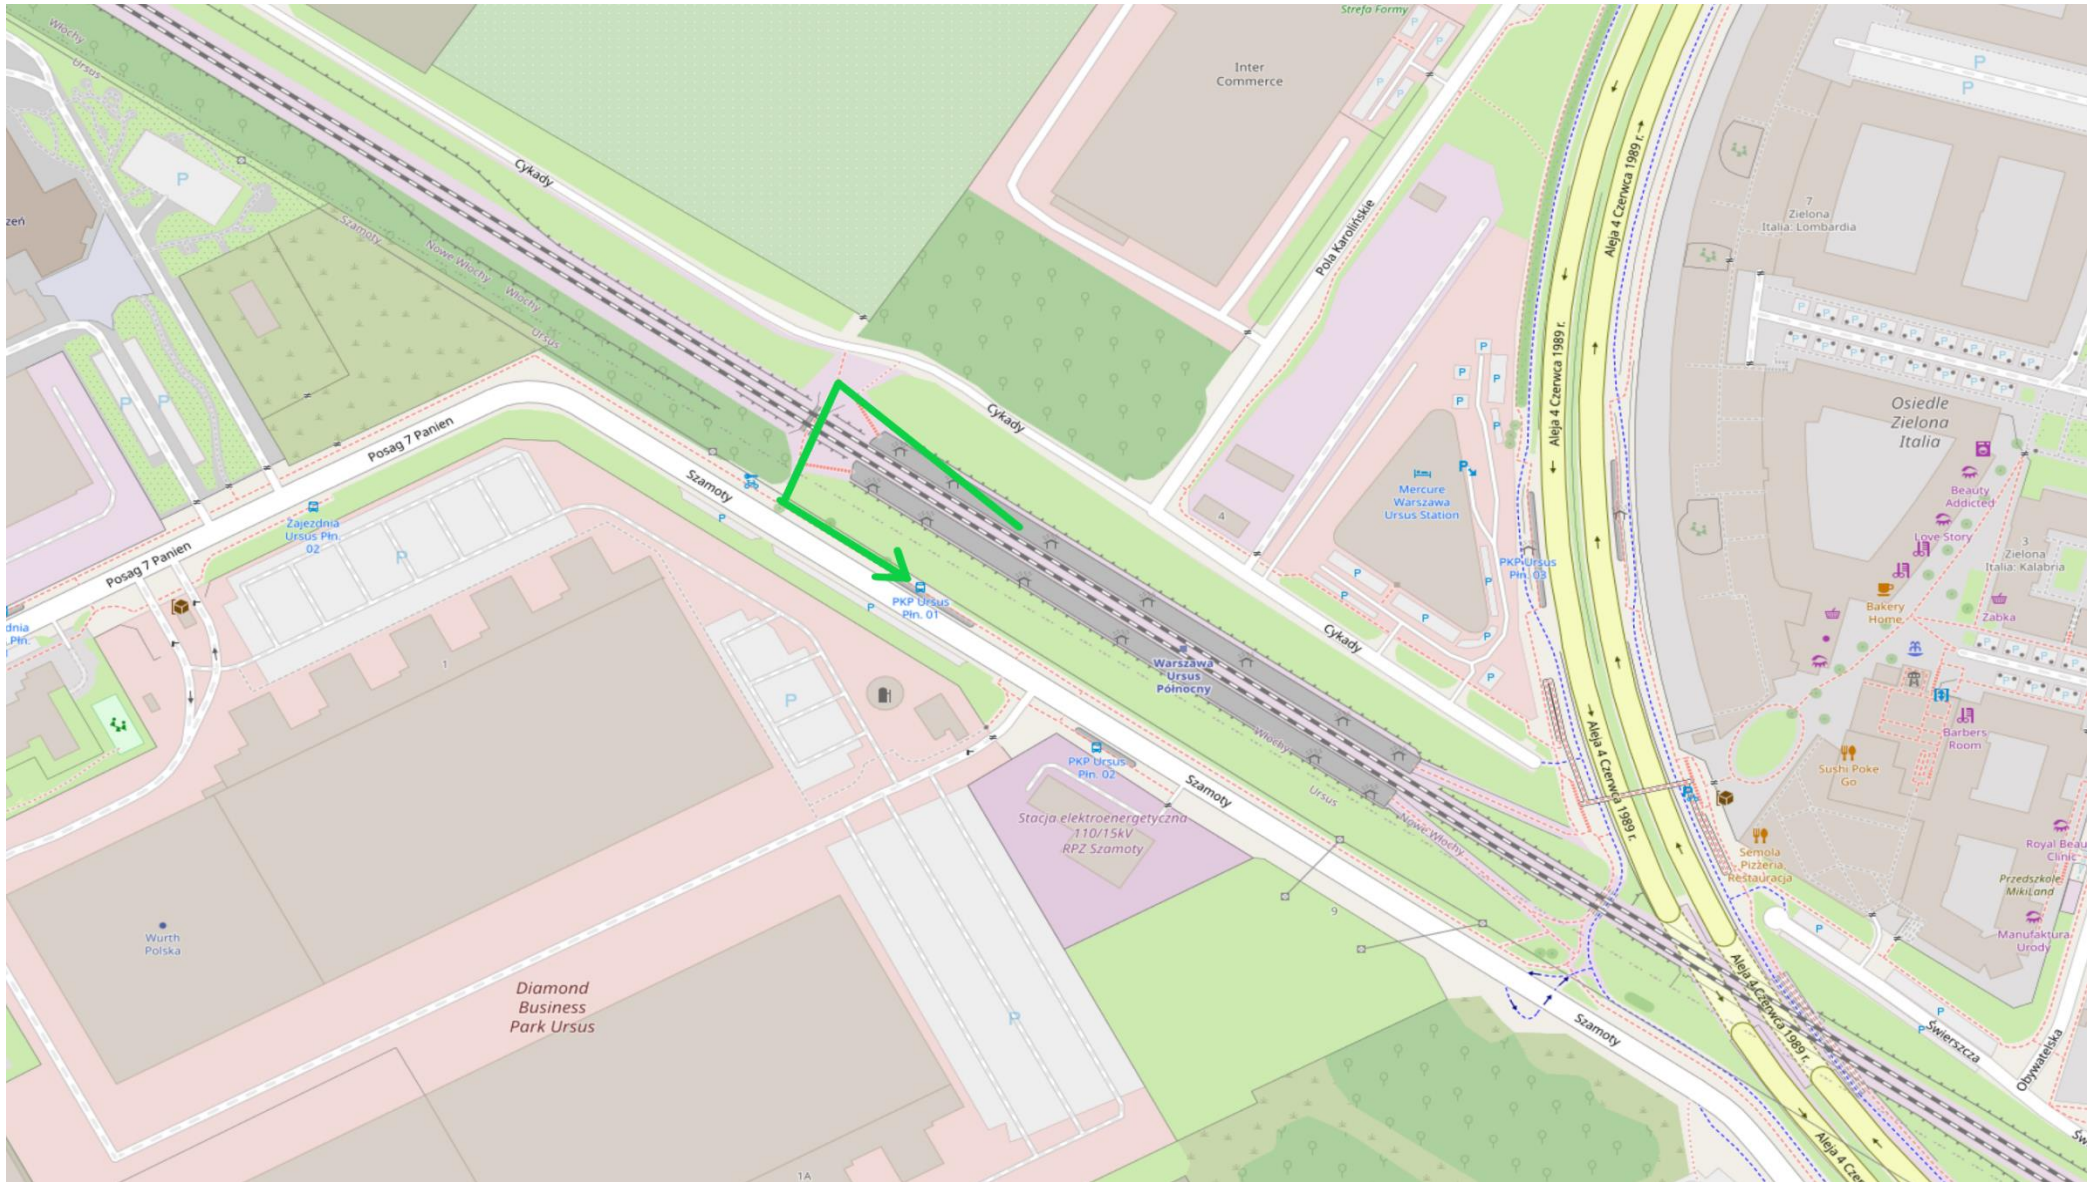

CZERWONA – do autobusów ZKA jadących w kierunku stacji PKP Warszawa Zachodnia,

ZIELONA – do autobusów ZKA jadących w kierunku stacji PKP Pruszków.

3. Przystanek ZKA – PKP Piastów

Strzałka wyznacza sugerowaną drogę przemieszczania się podróżnych do przystanku ZKA:
CZERWONA – do autobusów ZKA jadących w kierunku stacji PKP Warszawa Zachodnia,
ZIELONA – do autobusów ZKA jadących w kierunku stacji PKP Pruszków.

4. Przystanek ZKA – PKP Pruszków

Strzałka wyznacza sugerowaną drogę przemieszczania się podróżnych do przystanku ZKA w kierunku stacji PKP Warszawa Zachodnia.

Przystanki ZKA na linii kolejowej nr 3

1. Przystanek ZKA – PKP Warszawa Ursus Północny

Strzałka wyznacza sugerowaną drogę przemieszczania się podróżnych do przystanku ZKA. Z przystanku odjeżdżają autobusy ZKA w kierunku stacji PKP Ożarów Mazowiecki.

2. Przystanek ZKA – PKP Warszawa Gołębki

Strzałka wyznacza sugerowaną drogę przemieszczania się podróżnych do przystanku ZKA.