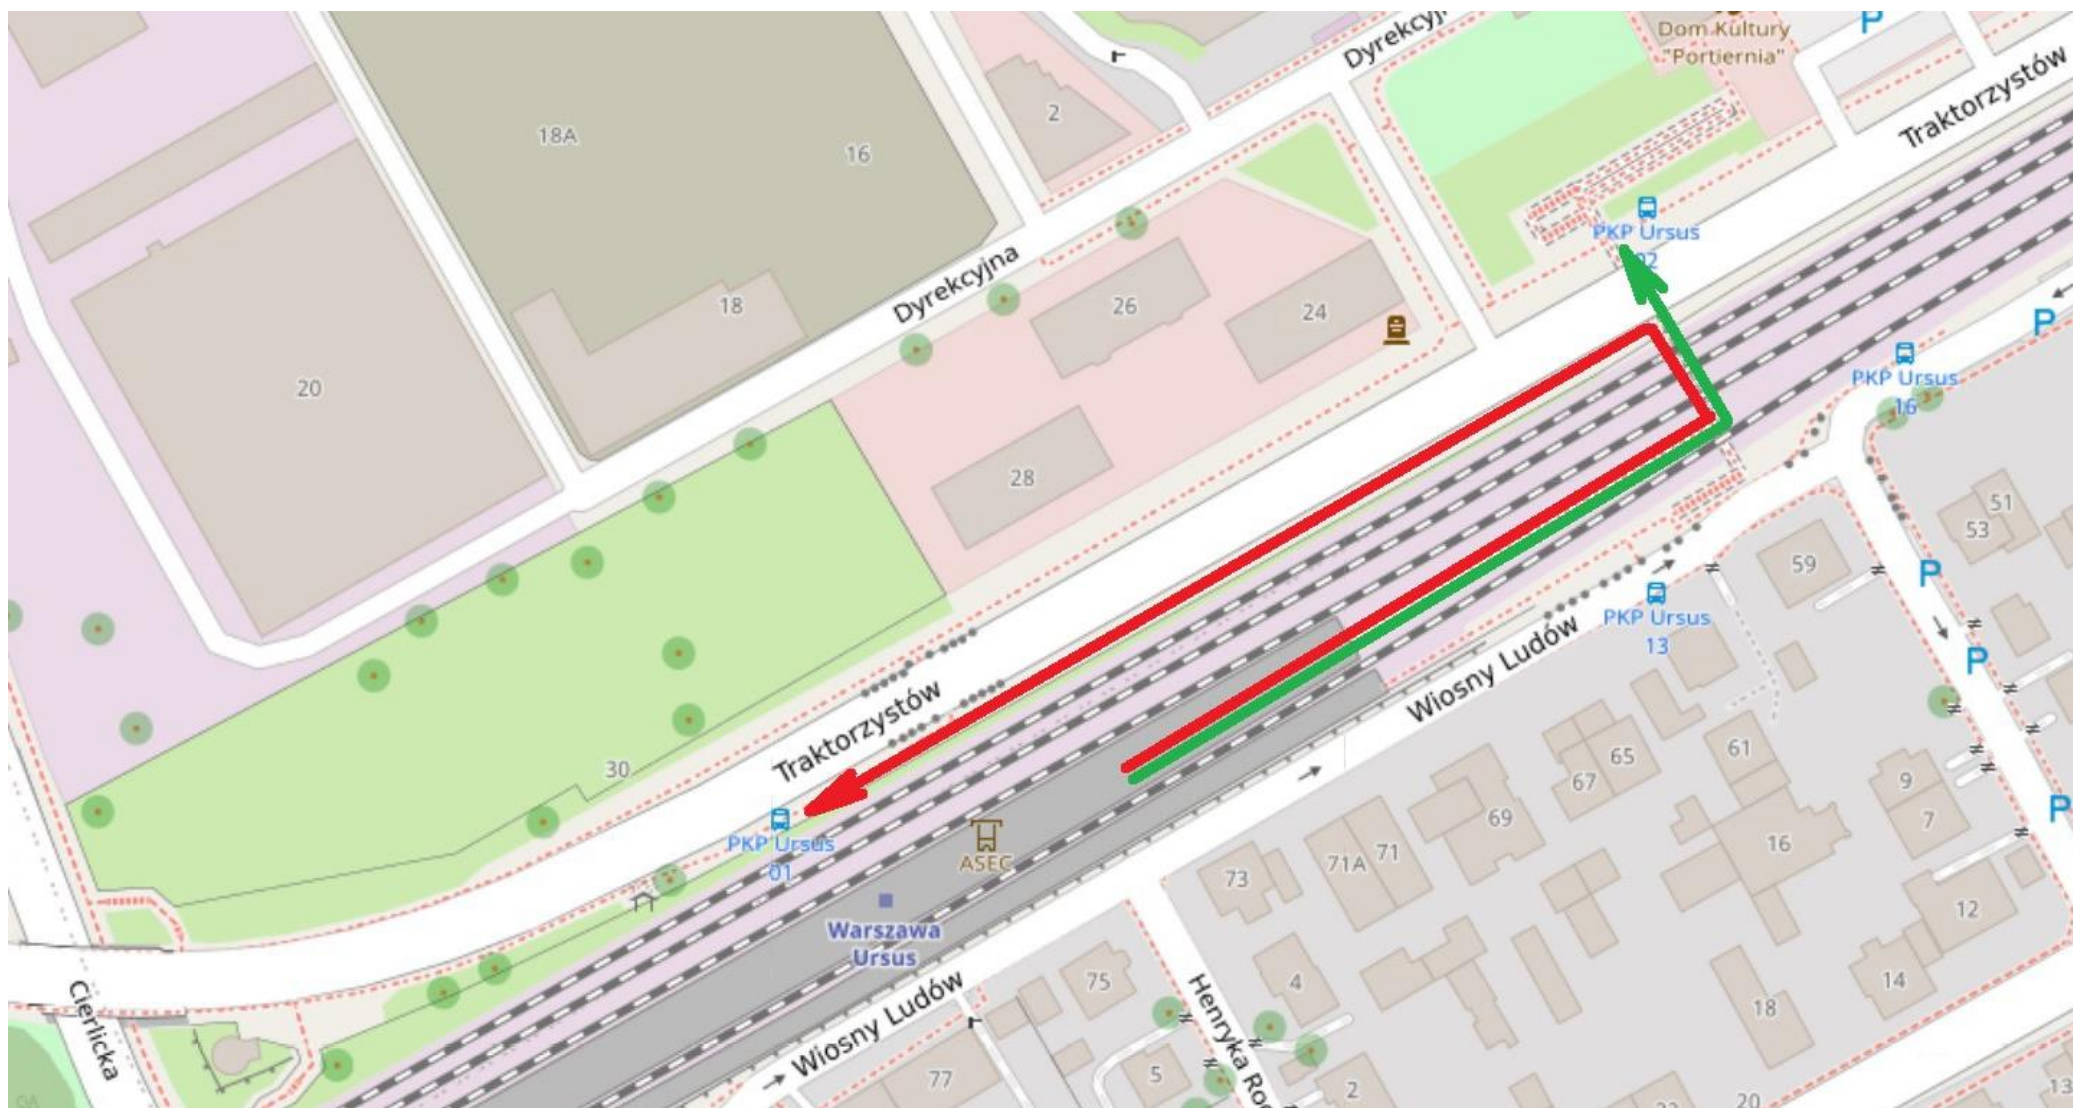

Przystanki ZKA na linii kolejowej nr 1

1. Przystanek ZKA – PKP Warszawa Ursus

Strzałka wyznacza sugerowaną drogę przemieszczania się podróżnych do przystanku ZKA:

CZERWONA – do autobusów ZKA jadących w kierunku stacji PKP Warszawa Zachodnia,

ZIELONA – do autobusów ZKA jadących w kierunku stacji PKP Pruszków