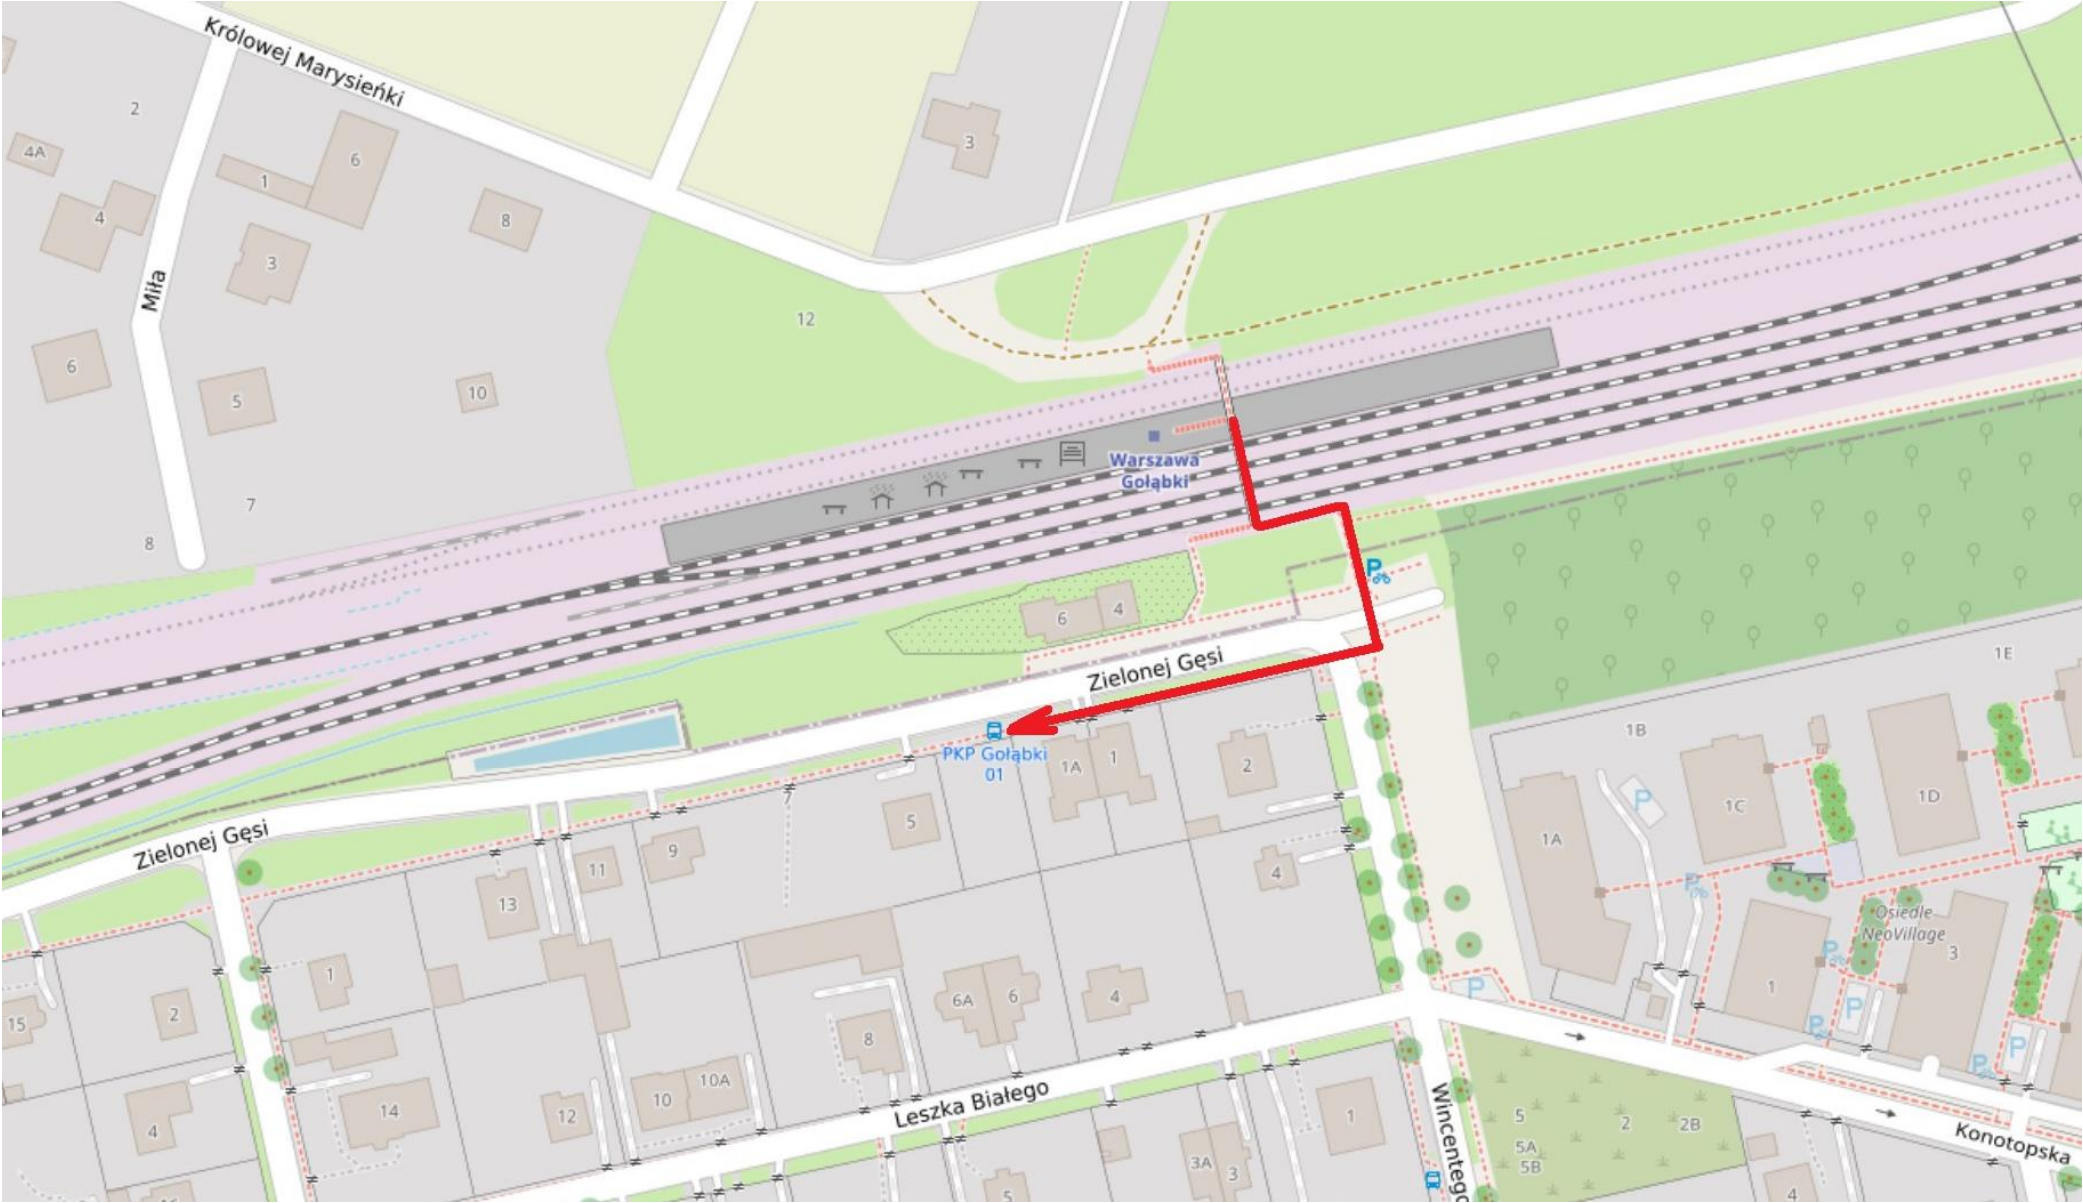

CZERWONA – do autobusów ZKA jadących w kierunku stacji PKP Warszawa Zachodnia,

ZIELONA – do autobusów ZKA jadących w kierunku stacji PKP Pruszków.

3. Przystanek ZKA – PKP Piastów

Strzałka wyznacza sugerowaną drogę przemieszczania się podróżnych do przystanku ZKA:
CZERWONA – do autobusów ZKA jadących w kierunku stacji PKP Warszawa Zachodnia,
ZIELONA – do autobusów ZKA jadących w kierunku stacji PKP Pruszków.

4. Przystanek ZKA – PKP Pruszków

Strzałka wyznacza sugerowaną drogę przemieszczania się podróżnych do przystanku ZKA w kierunku stacji PKP Warszawa Zachodnia.

Przystanki ZKA na linii kolejowej nr 3

1. Przystanek ZKA – PKP Warszawa Ursus Północny

Strzałka wyznacza sugerowaną drogę przemieszczania się podróżnych do przystanku ZKA. Z przystanku odjeżdżają autobusy ZKA w kierunku stacji PKP Ożarów Mazowiecki.

2. Przystanek ZKA – PKP Warszawa Gołębki

Strzałka wyznacza sugerowaną drogę przemieszczania się podróżnych do przystanku ZKA.