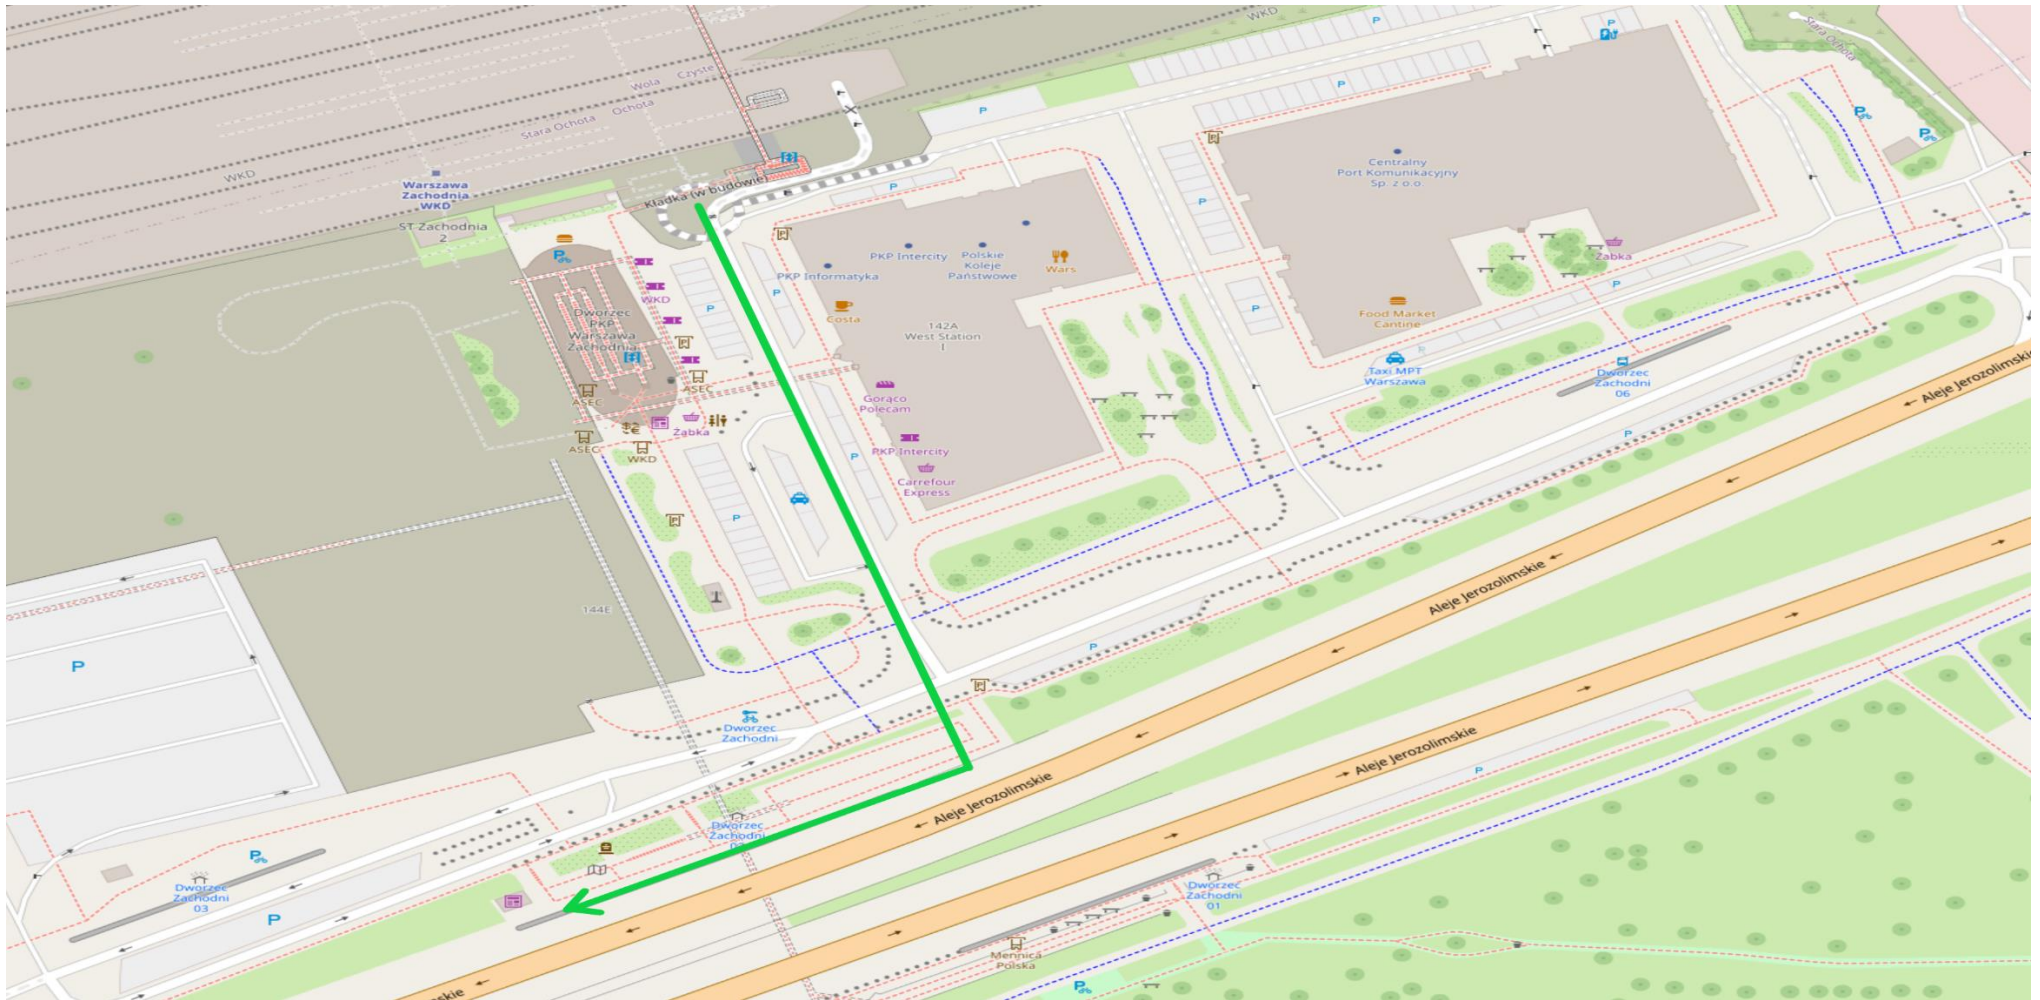

**Lokalizacje przystanków autobusowych obsługiwanych w ramach
Kolejowej Zastępczej Komunikacji Autobusowej uruchamianej
przez „Koleje Mazowieckie – KM” sp. z o.o. na terenie aglomeracji warszawskiej**

Przystanki ZKA zlokalizowane wzdłuż warszawskiej linii średnicowej

1. Przystanek ZKA – PKP Warszawa Zachodnia

Strzałka wyznacza sugerowaną drogę przemieszczania się podróżnych do przystanku ZKA:

ZIELONA – do autobusów ZKA jadących w kierunku stacji PKP Pruszków, PKP Ożarów Mazowiecki

2. Przystanek ZKA – PKP Warszawa Włochy

Strzałka wyznacza sugerowaną drogę przemieszczania się podróżnych do przystanku ZKA:
CZERWONA – do autobusów ZKA jadących w kierunku stacji PKP Warszawa Zachodnia,
ZIELONA – do autobusów ZKA jadących w kierunku stacji PKP Pruszków, PKP Ożarów Mazowiecki

Przystanki ZKA na linii kolejowej nr 1

1. Przystanek ZKA – PKP Warszawa Ursus

Strzałka wyznacza sugerowaną drogę przemieszczania się podróżnych do przystanku ZKA:

CZERWONA – do autobusów ZKA jadących w kierunku stacji PKP Warszawa Zachodnia,