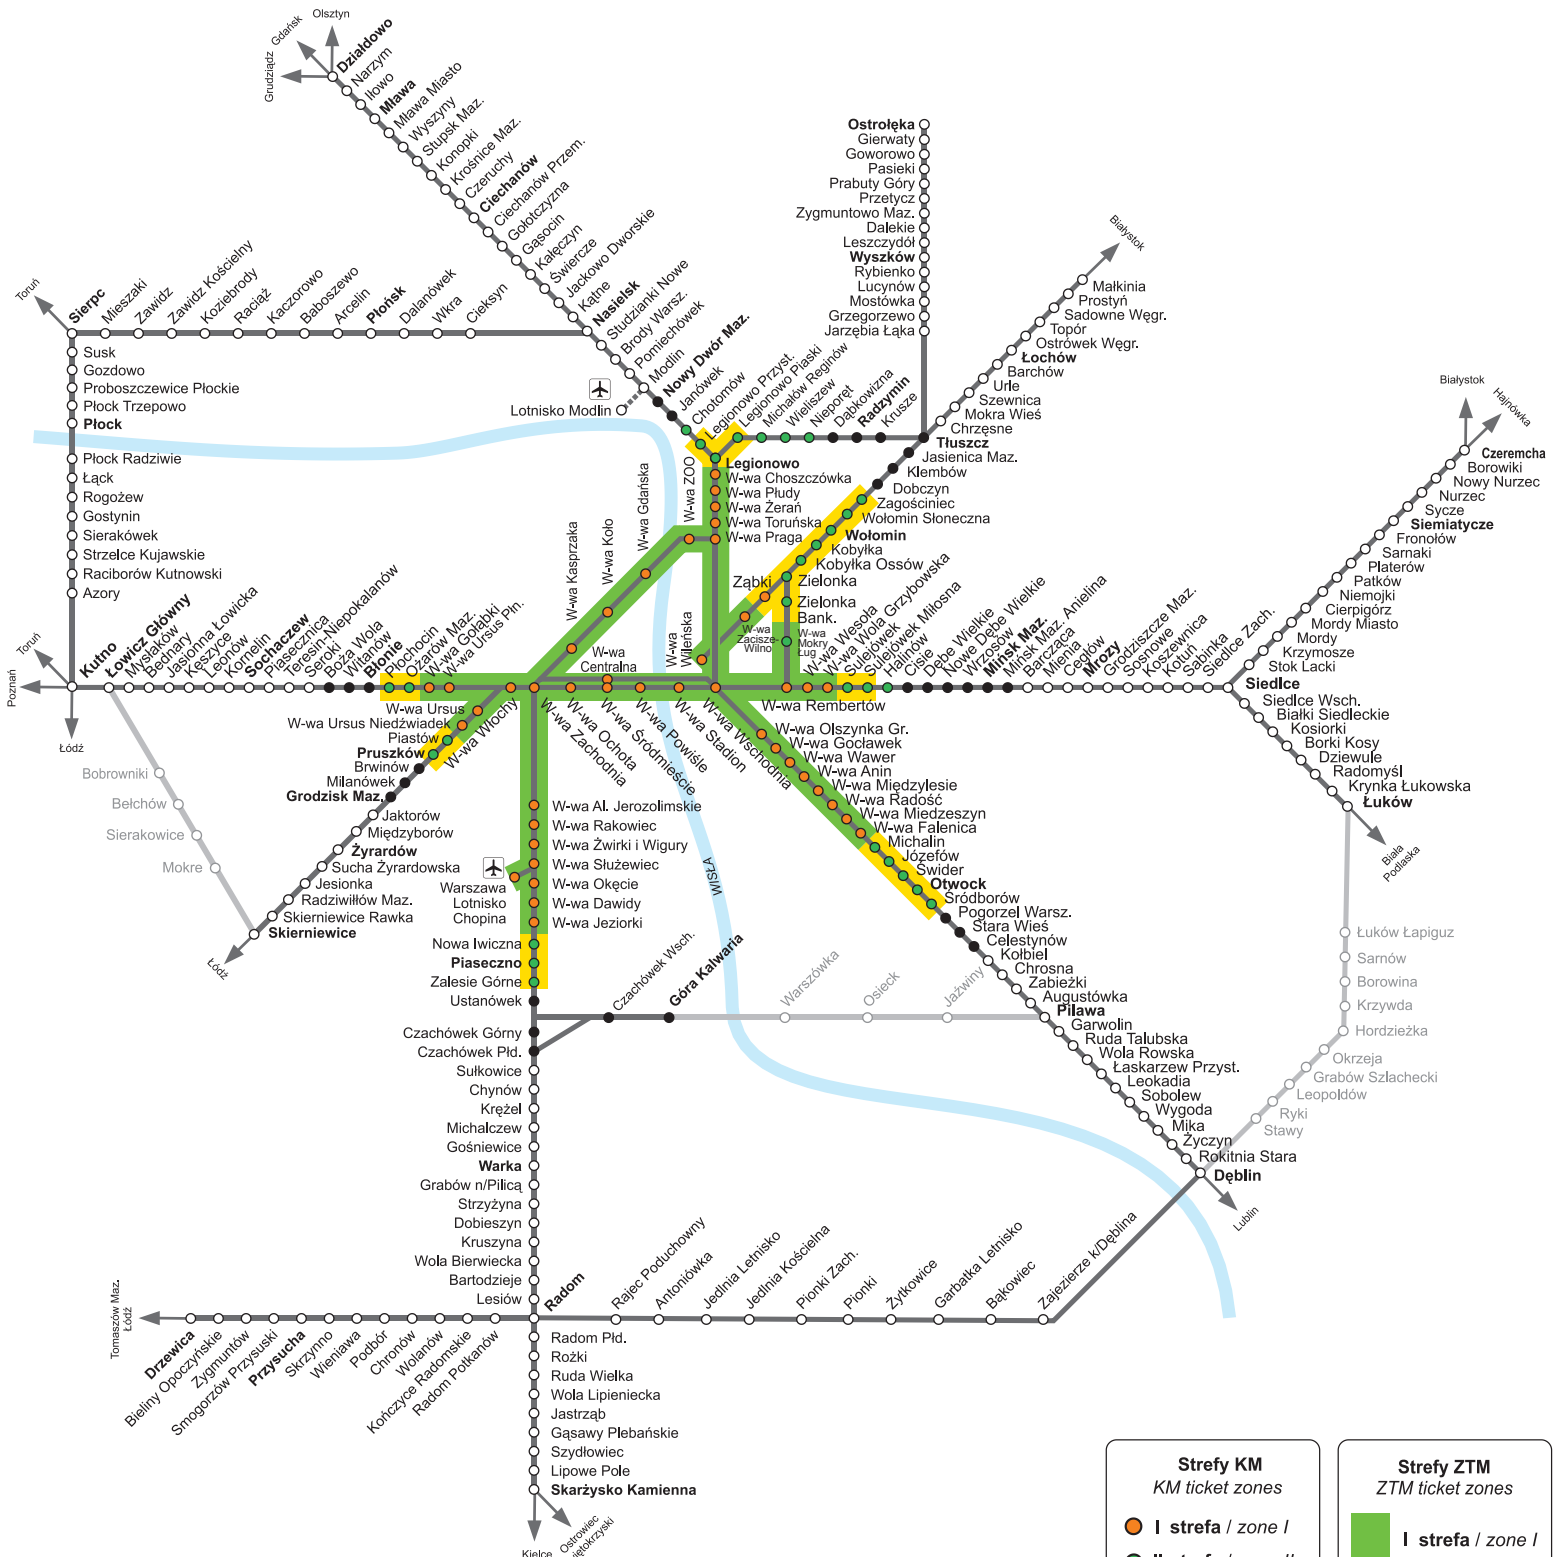

SCHEMAT LINII KOLEJOWYCH

RAILWAY NETWORK

Koleje
Mazowieckie

Mazowsze.

serce Polski

Obowiązuje od 1.08.2016 r.

www.mazowieckie.com.pl

Call Center 22 364 44 44