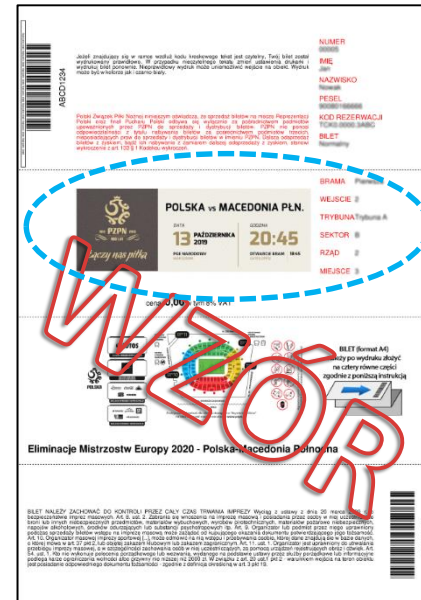

WZORY BILETÓW / AKREDYTACJI / ZAPROSZEŃ POLSKA – MACEDONIA PÓŁNOCNA, WARSZAWA, STADION PGE NARODOWY | 13.10.2019 (NIEDZIELA)

Różnorodne opisy oraz kolory:

- GOLD
- VIP
- ŁOŻE ZACHÓD
- ŁOŻE WSCHÓD
- SILVER
- GALERIA
- SILVER C.K.
- LONDYN
- LA CANTINE