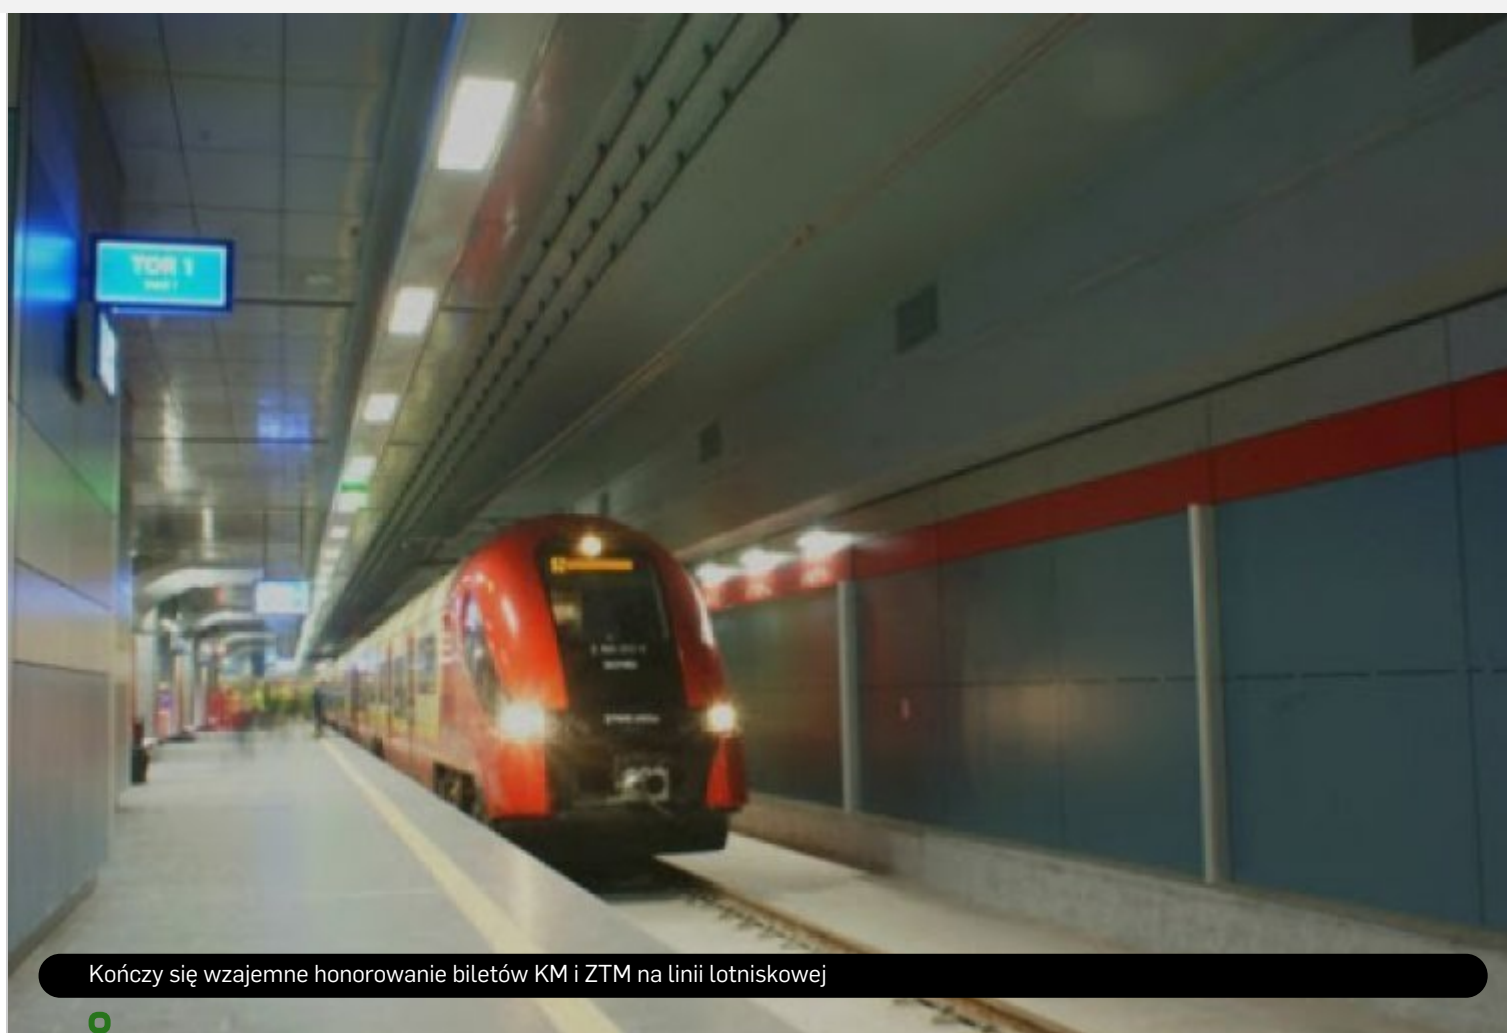

Jesteś tutaj: Inforail / Przewoźnicy / Kończy się wzajemne honorowanie biletów KM i ZTM na linii lotnisk...

Kończy się wzajemne honorowanie biletów KM i ZTM na linii lotniskowej

InfoRail.pl - Opublikowano: 23.09.2020 11:45:27

Kończy się wzajemne honorowanie biletów KM i ZTM na linii lotniskowej

Jeszcze tylko do niedzieli (27 września 2020 roku) obowiązuje wzajemne honorowanie biletów KM i ZTM na odcinku Legionowo – Warszawa Zachodnia peron 8 (przez Warszawę Gdańską)/Warszawa Lotnisko Chopina (w obu kierunkach).

Po zakończeniu wzajemnego honorowania biletów KM i ZTM pomiędzy stacjami Warszawa Lotnisko Chopina - Legionowo nadal będzie obowiązywać stałe wzajemne honorowanie wszystkich biletów ZTM – KM w pociągach lotniskowych na odcinku Warszawa Lotnisko Chopina – Warszawa Wschodnia przez Warszawę Śródmieście (linia S2) oraz Warszawa Lotnisko Chopina – Warszawa Płudy przez Warszawę Centralną (linie S3, RL) oraz przez Warszawę Śródmieście (linia S30).

Jednocześnie Koleje Mazowieckie przypominają, że na odcinku Warszawa Zachodnia – Legionowo Przystanek od 27 września 2020 r. honorowane będą wyłącznie bilety ZTM oraz uprawnienia do bezpłatnych i ulgowych przejazdów środkami komunikacji miejskiej w ramach oferty Wspólny Bilet ZTM-KM-WKD.